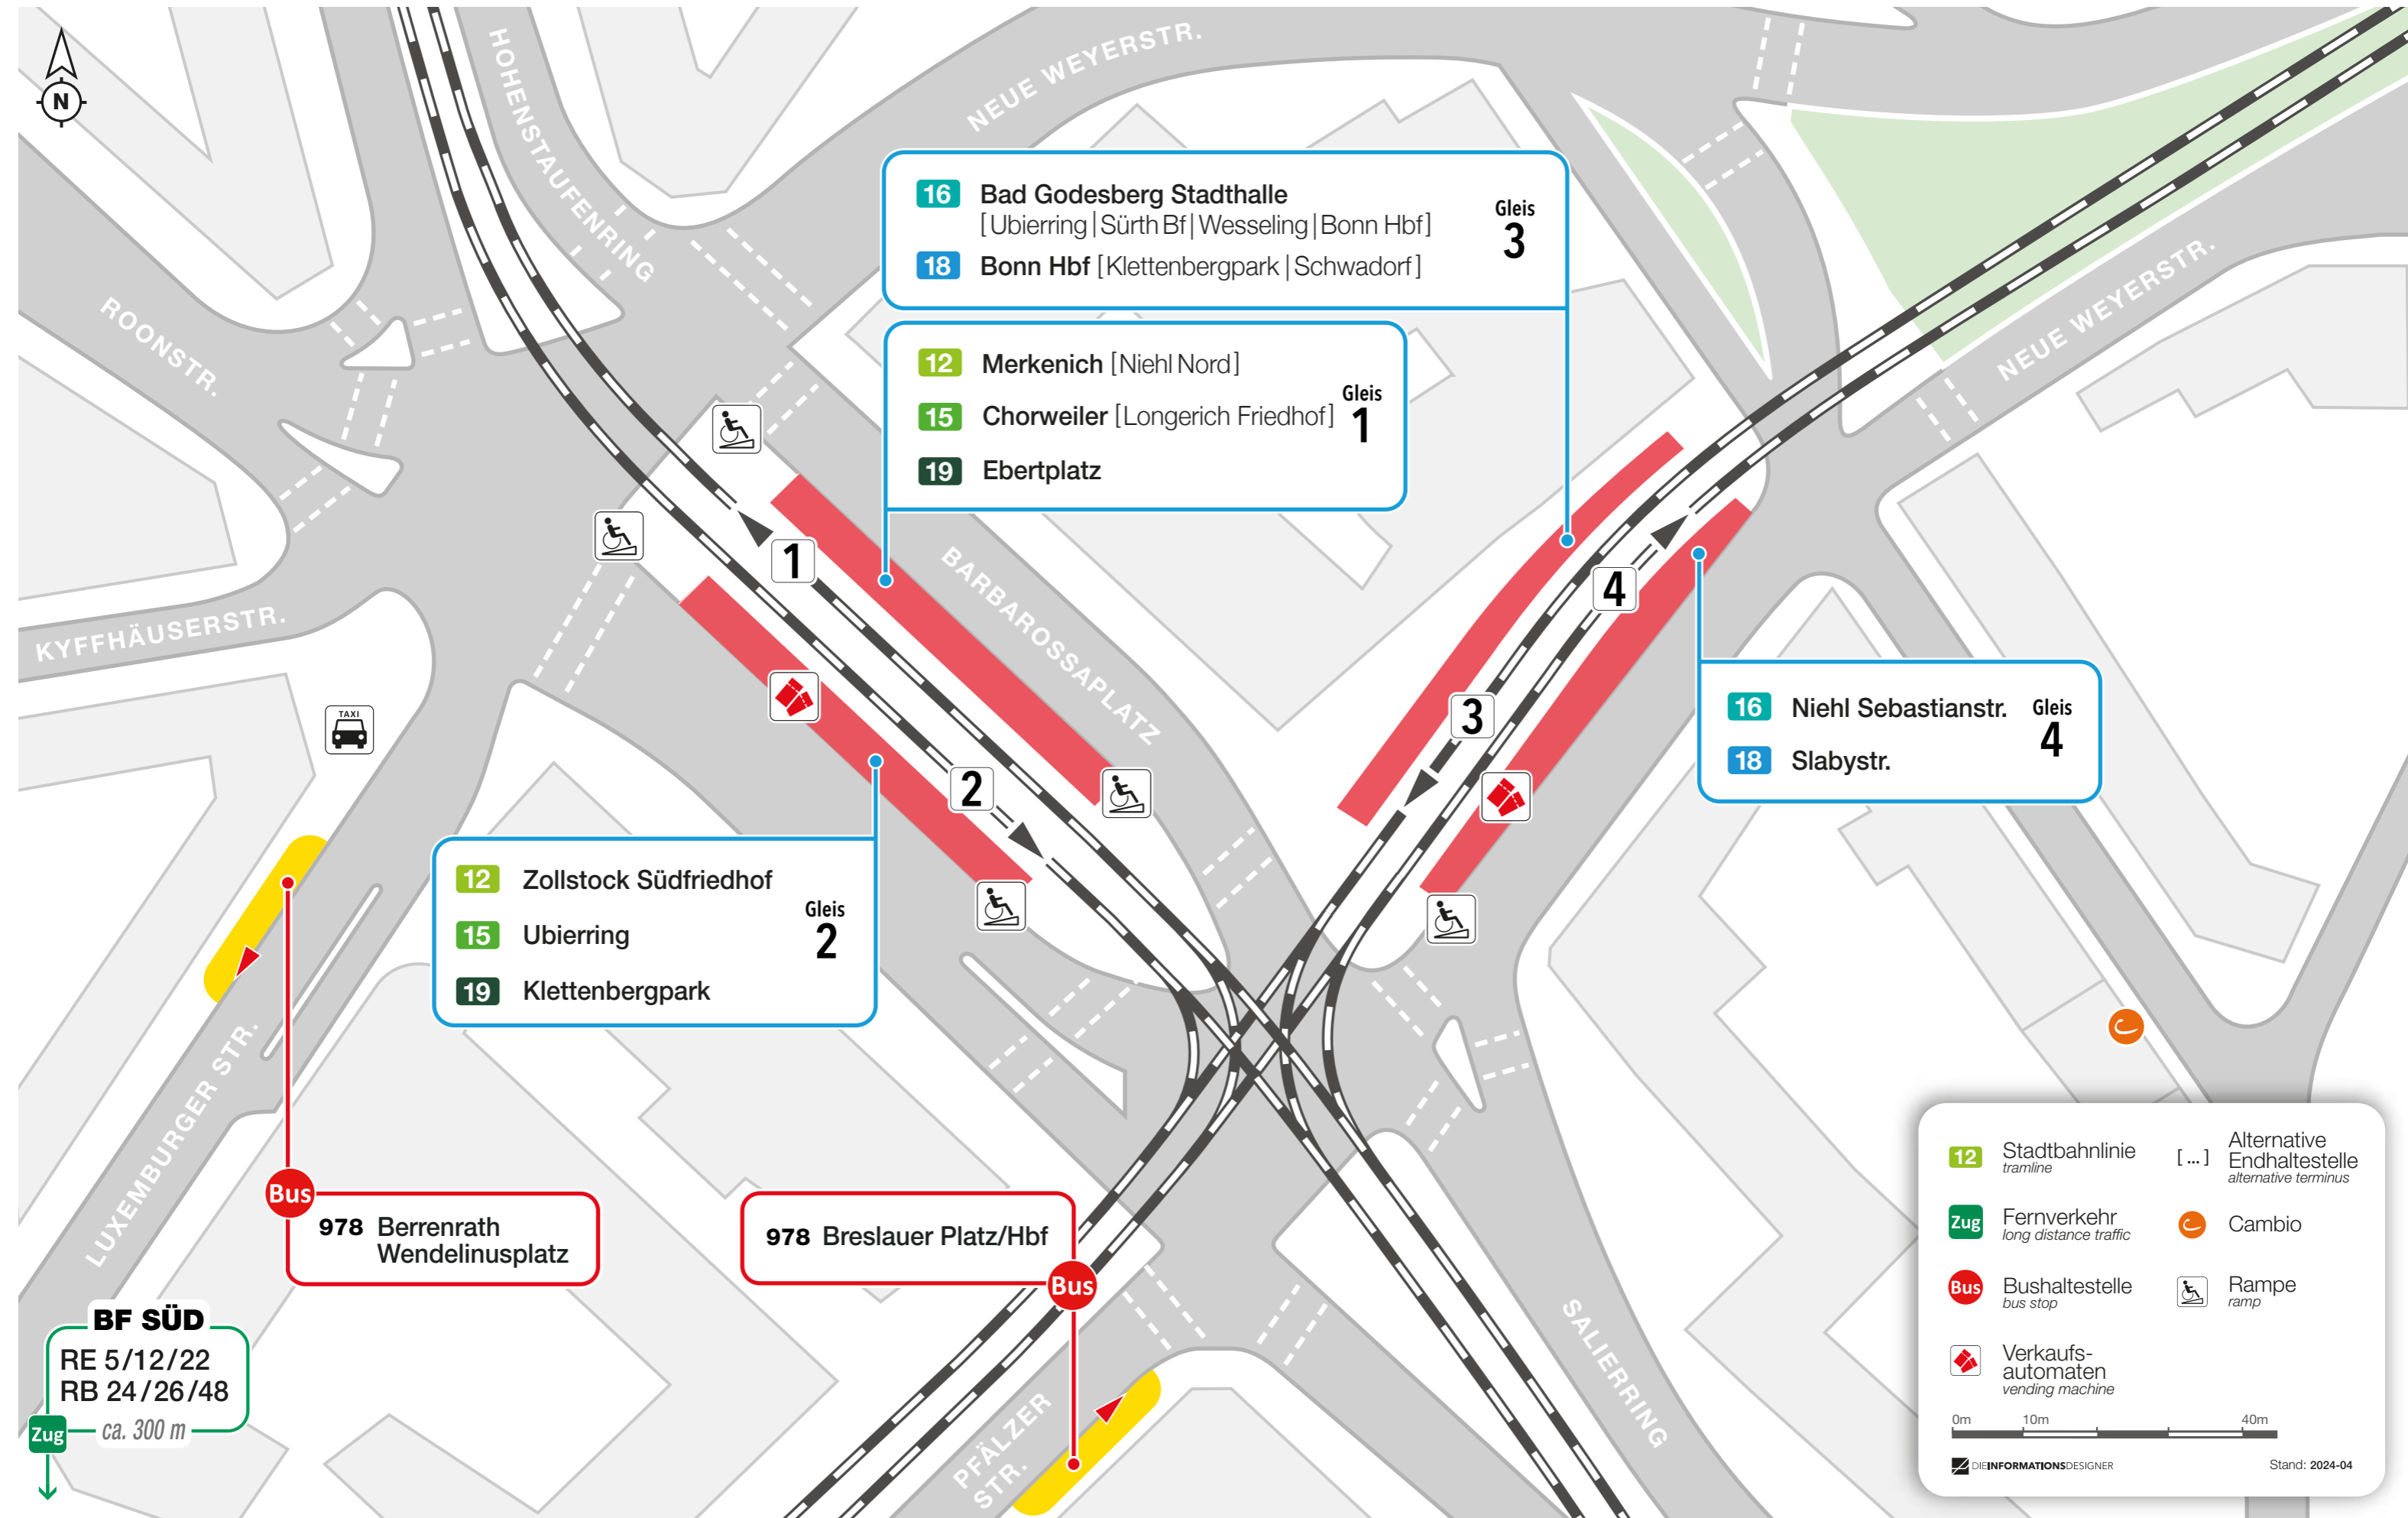

# Lageplan

Barbarossaplatz

**16** Bad Godesberg Stadthalle [Ubierring | Sürth Bf | Wesseling | Bonn Hbf] **Gleis 3**  
**18** Bonn Hbf [Klettenbergpark | Schwadorf]

**12** Merkenich [Niehl Nord]  
**15** Chorweiler [Longerich Friedhof] **Gleis 1**  
**19** Ebertplatz

**12** Zollstock Südfriedhof **Gleis 2**  
**15** Ubierring  
**19** Klettenbergpark

**16** Niehl Sebastianstr. **Gleis 4**  
**18** Slabystr.

**Bus**  
**978** Berrenrath Wendelinusplatz

**Bus**  
**978** Breslauer Platz/Hbf

**BF SÜD**  
RE 5/12/22  
RB 24/26/48  
Zug ca. 300 m