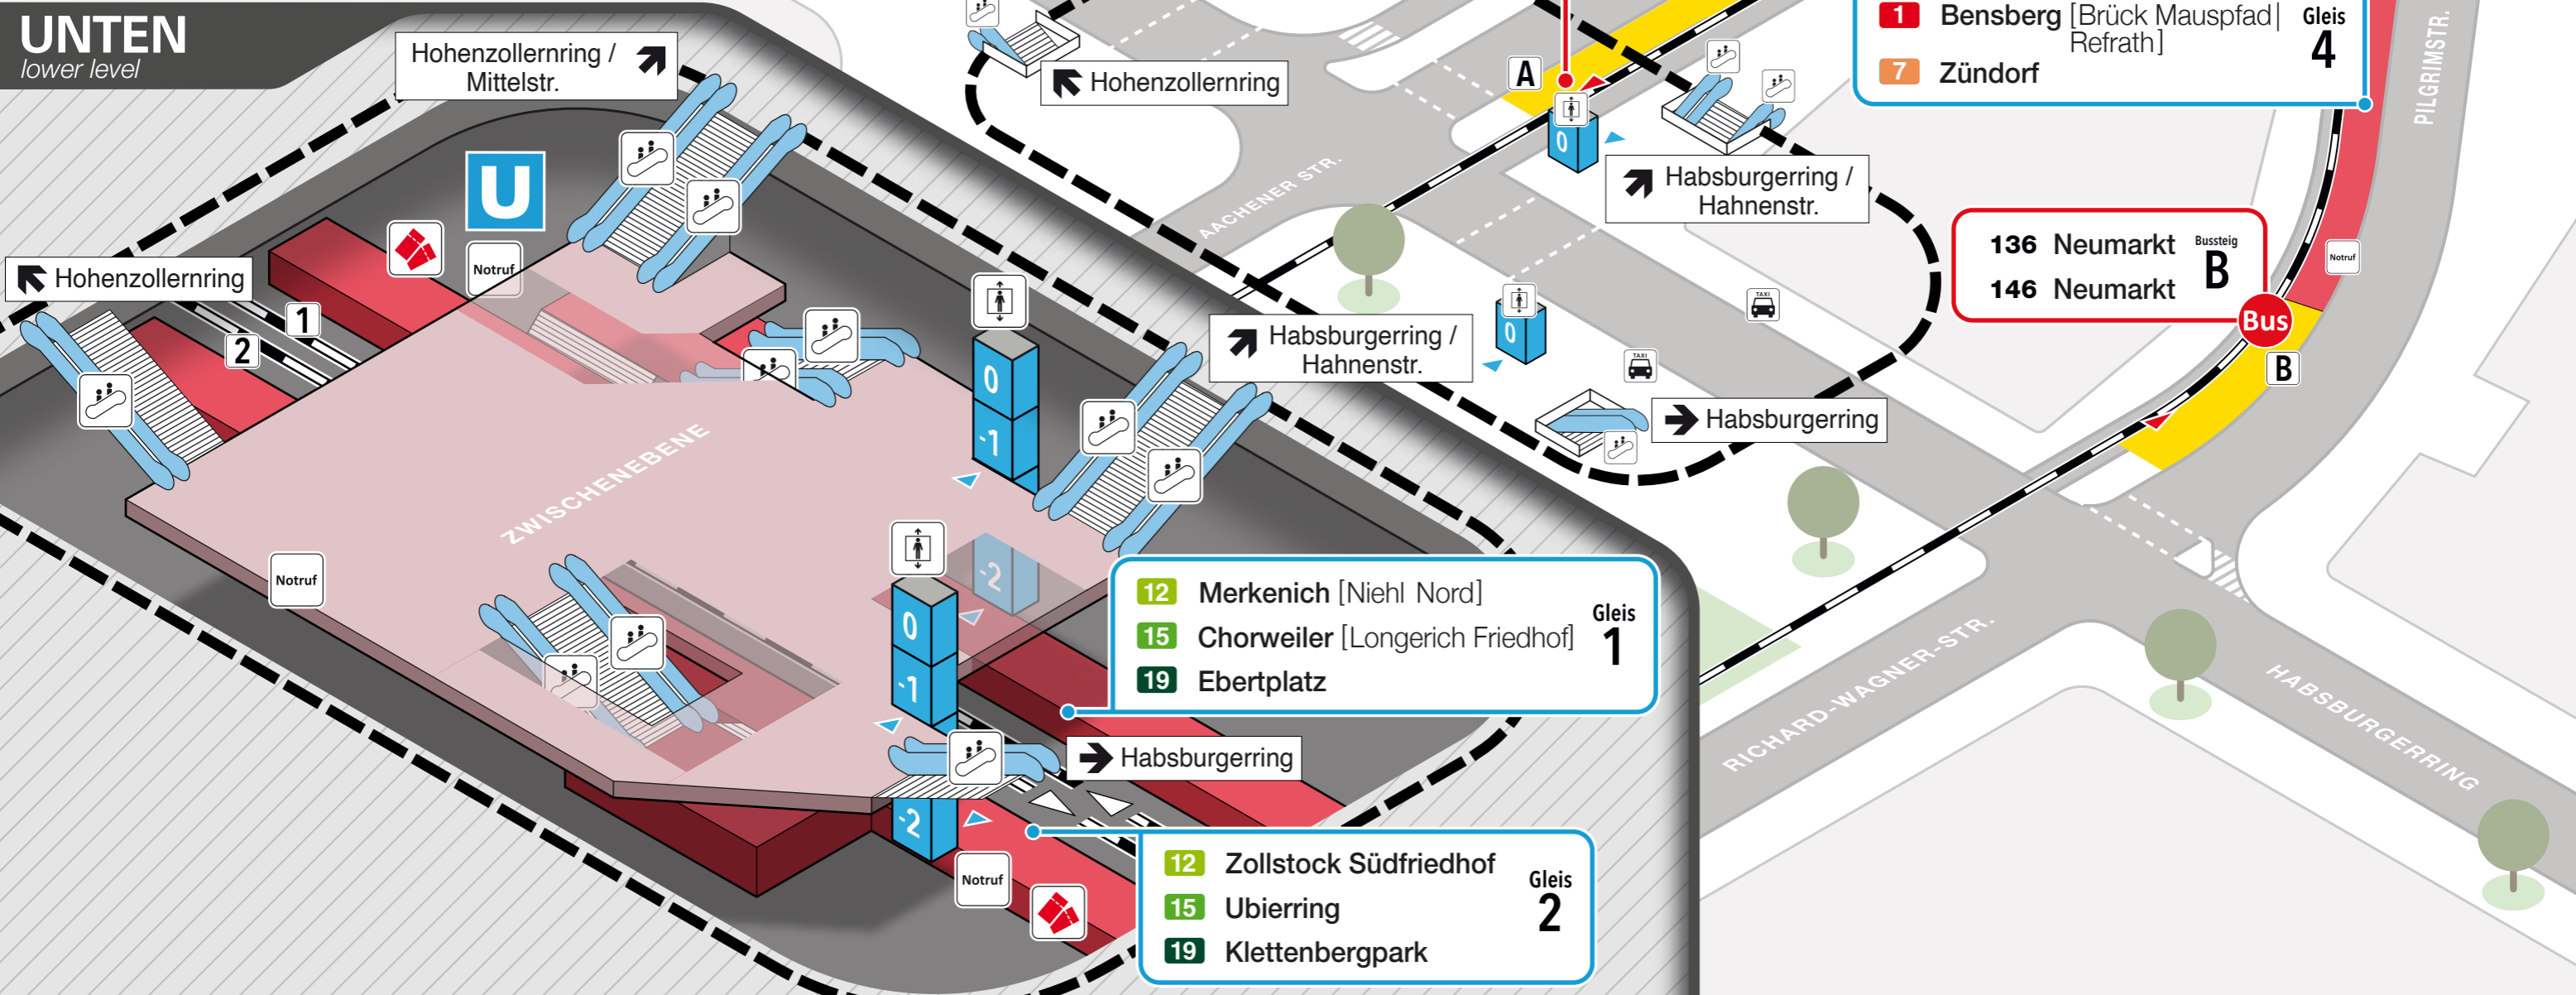

Lageplan

Rudolfplatz

OBEN upper level

1 Stadtbahnlinie tramline	[...] Alternative Endhaltestelle alternative terminus
Bus Bushaltestelle bus stop	Aus-/Eingang exit / entrance
Aufzug elevator	Rolltreppe escalator
Verkaufsautomaten vending machine	Notruf SOS
Bike + Ride	

0m 10m 20m 50m

DIEINFORMATIONSDesigner Stand: 2024-04

UNTEN lower level

136 Lövenich Daimlerstr.
146 Deckstein
Bussteig **A**
Bus

1 Weiden West [Junkersdorf] Gleis **3**
7 Frechen-Benzelrath [Moltkestr. | Aachener Str./Gürtel | Frechen Bf]

1 Bensberg [Brück Mauspfad | Refrath] Gleis **4**
7 Zündorf

136 Neumarkt Bussteig **B**
146 Neumarkt
Bus **B**

12 Merkenich [Niehl Nord] Gleis **1**
15 Chorweiler [Longerich Friedhof]
19 Ebertplatz

12 Zollstock Südfriedhof Gleis **2**
15 Ubierring
19 Klettenbergpark

Hohenzollernring / Mittelstr.

Hohenzollernring / Mittelstr.

Hohenzollernring

Hohenzollernring

Habsburgerring / Hahnenstr.

Habsburgerring / Hahnenstr.

Habsburgerring

Habsburgerring