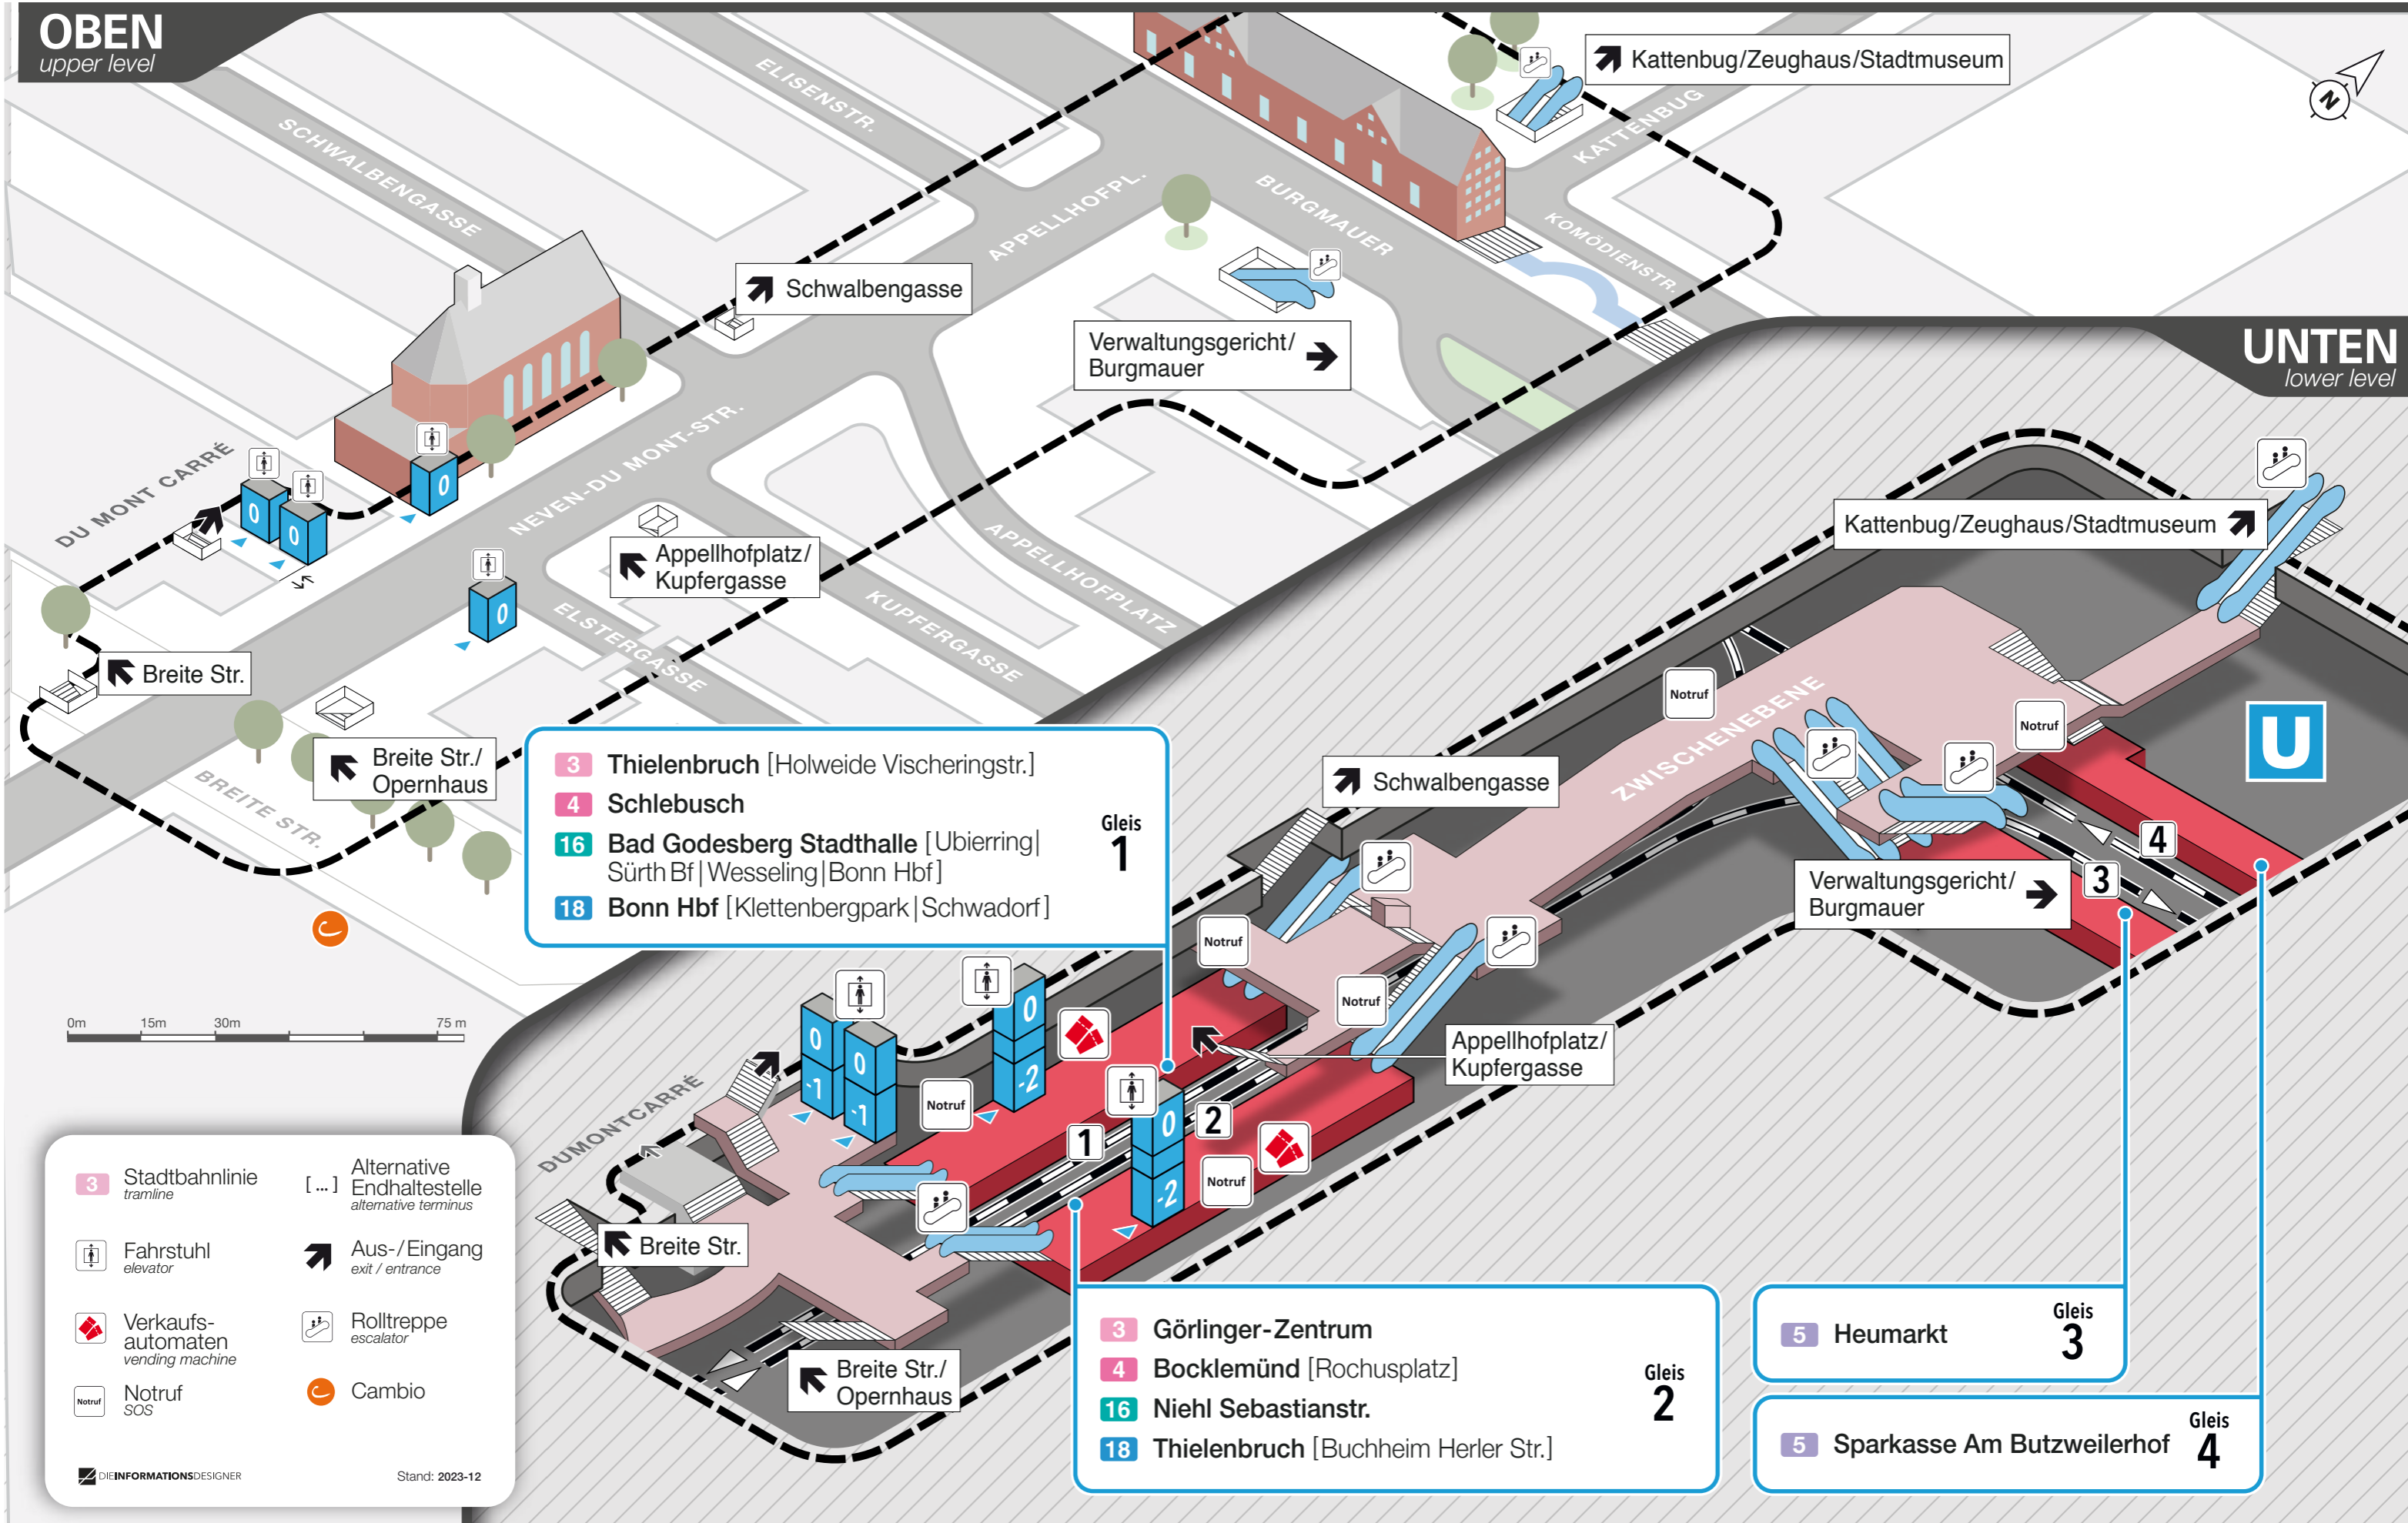

Lageplan

Appellohofplatz / Zeughaus

OBEN
upper level

UNTEN
lower level

- Gleis 1**
- 3 Thielenbruch [Holweide Vischeringstr.]
 - 4 Schlebusch
 - 16 Bad Godesberg Stadthalle [Ubierring | Sürth Bf | Wesseling | Bonn Hbf]
 - 18 Bonn Hbf [Klettenbergpark | Schwadorf]

- Gleis 2**
- 3 Görlinger-Zentrum
 - 4 Bocklemünd [Rochusplatz]
 - 16 Niehl Sebastianstr.
 - 18 Thielenbruch [Buchheim Herler Str.]

- Gleis 3**
- 5 Heumarkt

- Gleis 4**
- 5 Sparkasse Am Butzweilerhof

3 Stadtbahnlinie tramline	[...] Alternative Endhaltestelle alternative terminus
Fahrstuhl elevator	Aus-/Eingang exit / entrance
Verkaufsautomaten vending machine	Rolltreppe escalator
Notruf SOS	Cambio