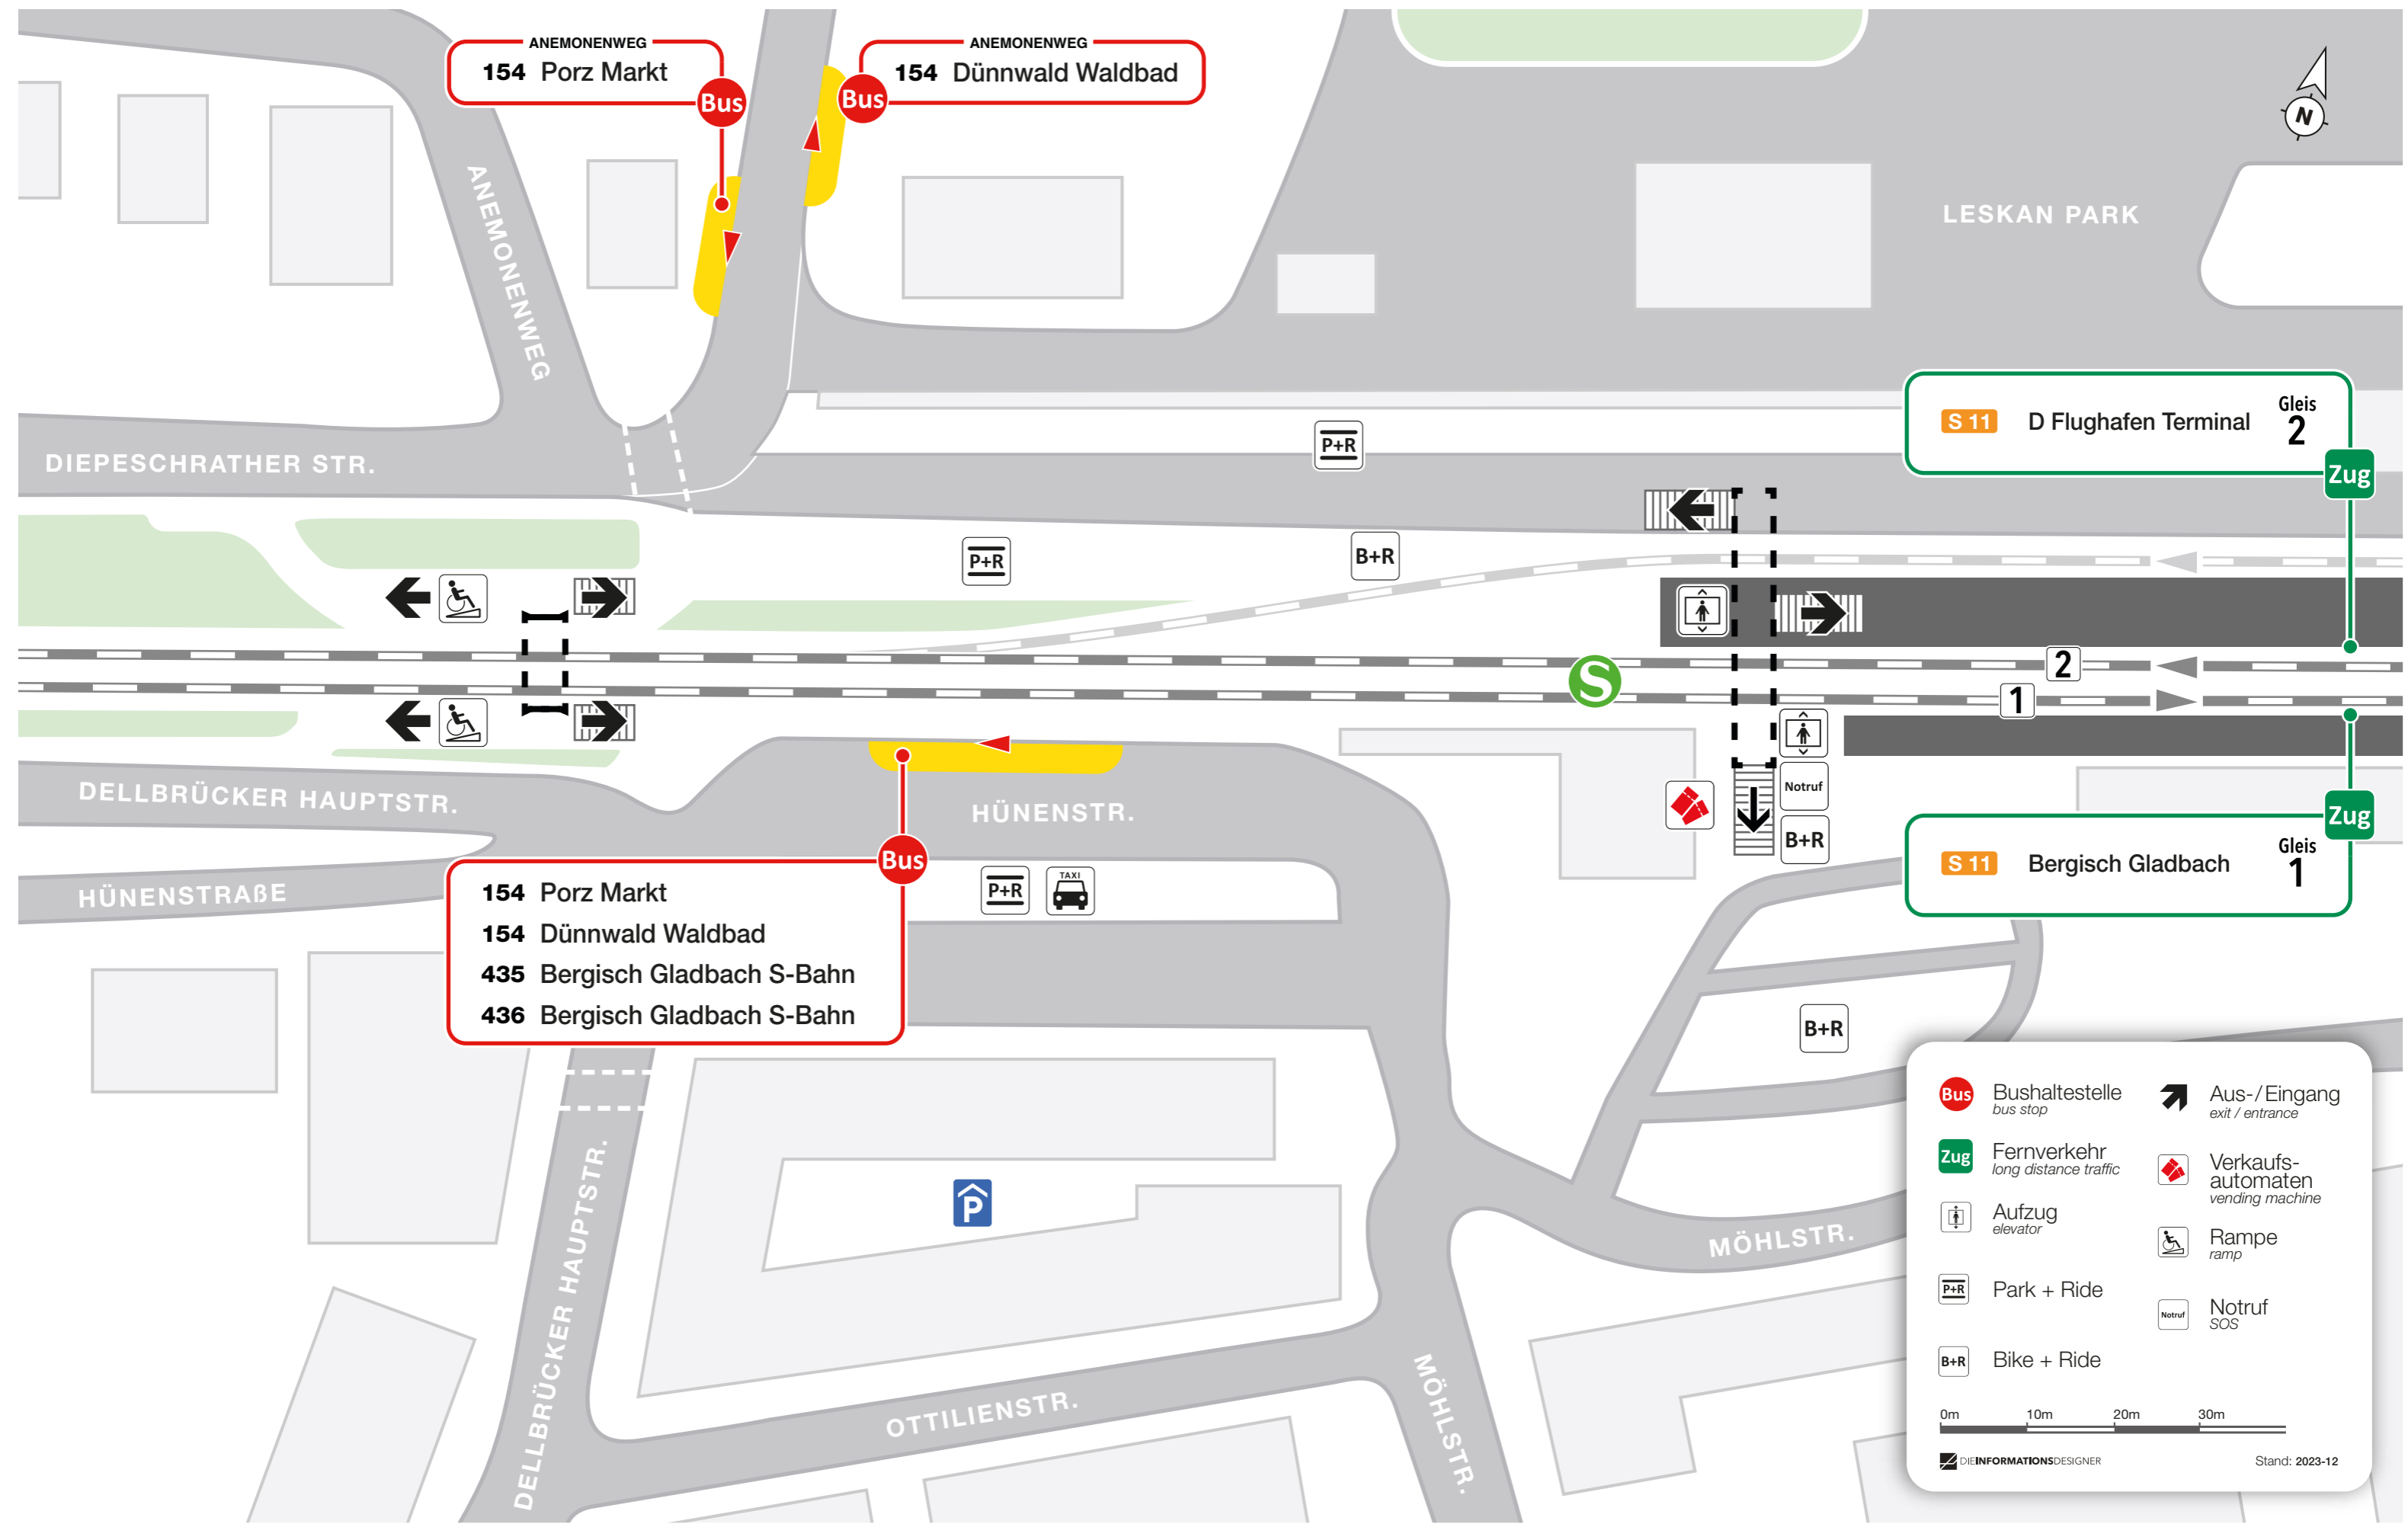

Lageplan

Dellbrück S-Bahn

| | | |
|--------|--------------------------------------|---|
| Bus | Bushaltestelle bus stop | Aus-/Eingang exit / entrance |
| Zug | Fernverkehr long distance traffic | Verkaufs- automaten vending machine |
| Aufzug | elevator | Rampe ramp |
| P+R | Park + Ride | Notruf SOS |
| B+R | Bike + Ride | |

0m 10m 20m 30m

DIEINFORMATIONSDISIGNER Stand: 2023-12