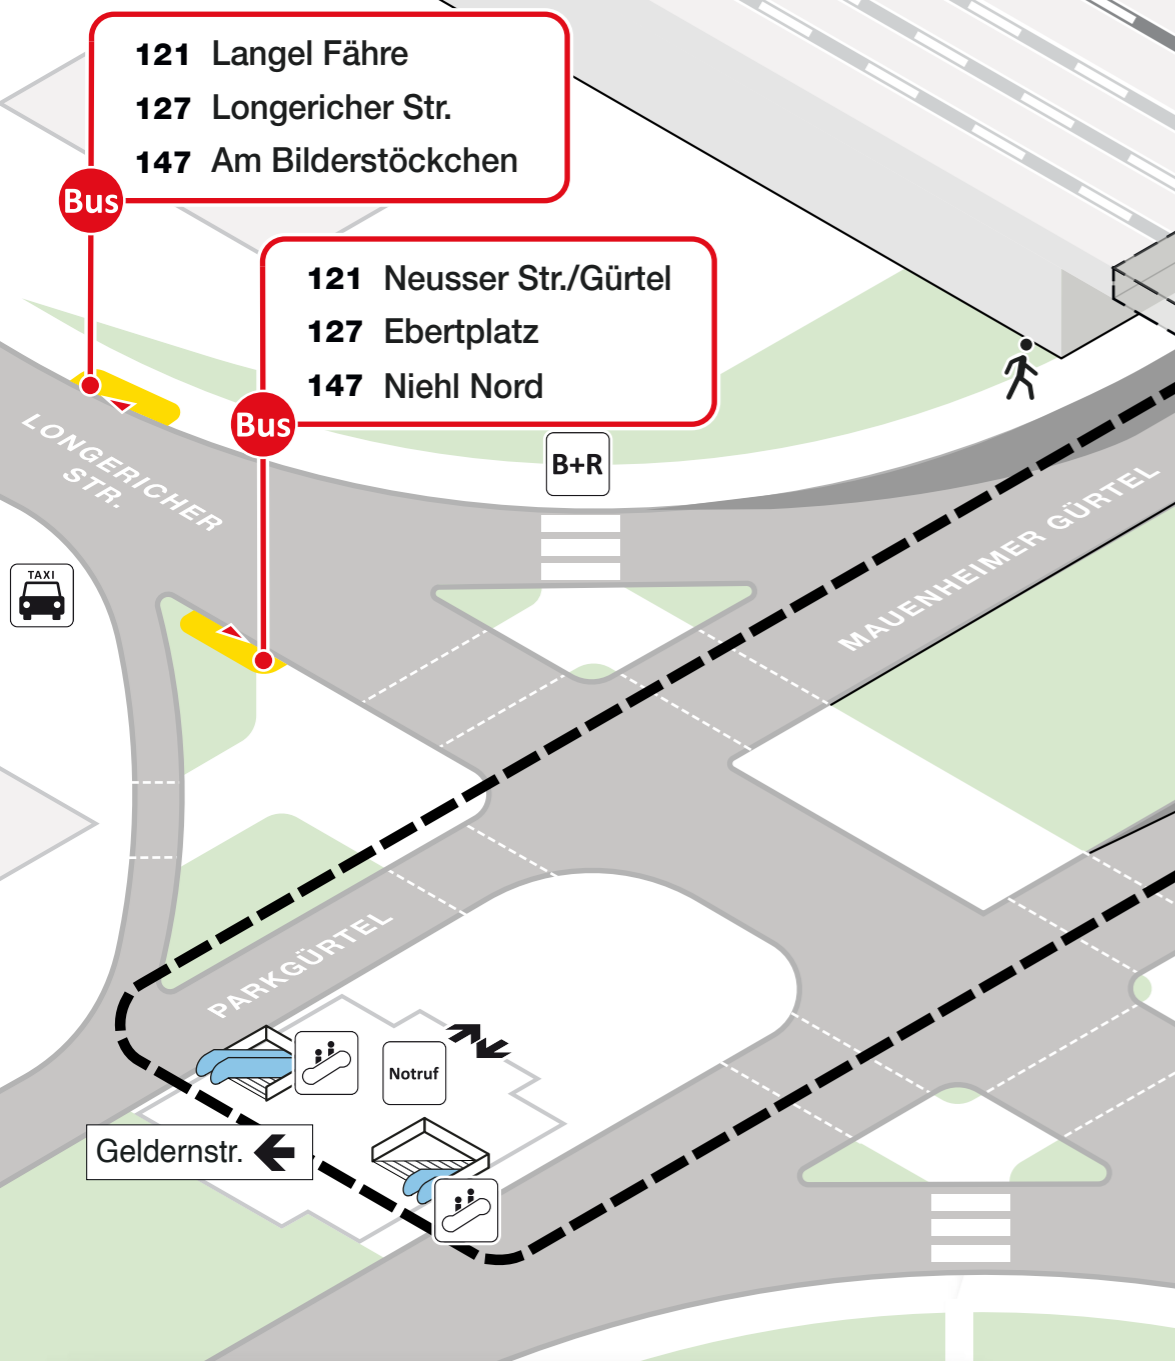

Lageplan

Geldernstr./Parkgürtel

OBEN
upper level

S 6	Worringen	Gleis 1
S 11	D Flughafen Terminal	1
S 6	Essen Hbf [Düsseldorf Hbf]	Gleis 2
S 11	Bergisch Gladbach	2

Zug

UNTEN
lower level

13 Stadtbahnlinie tramline	[...] Alternative Endhaltestelle alternative terminus	Bus Bushaltestelle bus stop
Verkaufsautomaten vending machine	Aufzug elevator	Rolltreppe escalator
Aus-/Eingang exit / entrance	B+R Bike + Ride	Notruf SOS
Zug Fernverkehr long distance traffic		

0m 10m 40m

DI E INFORMATIONS DESIGNER

Stand: 2024-04