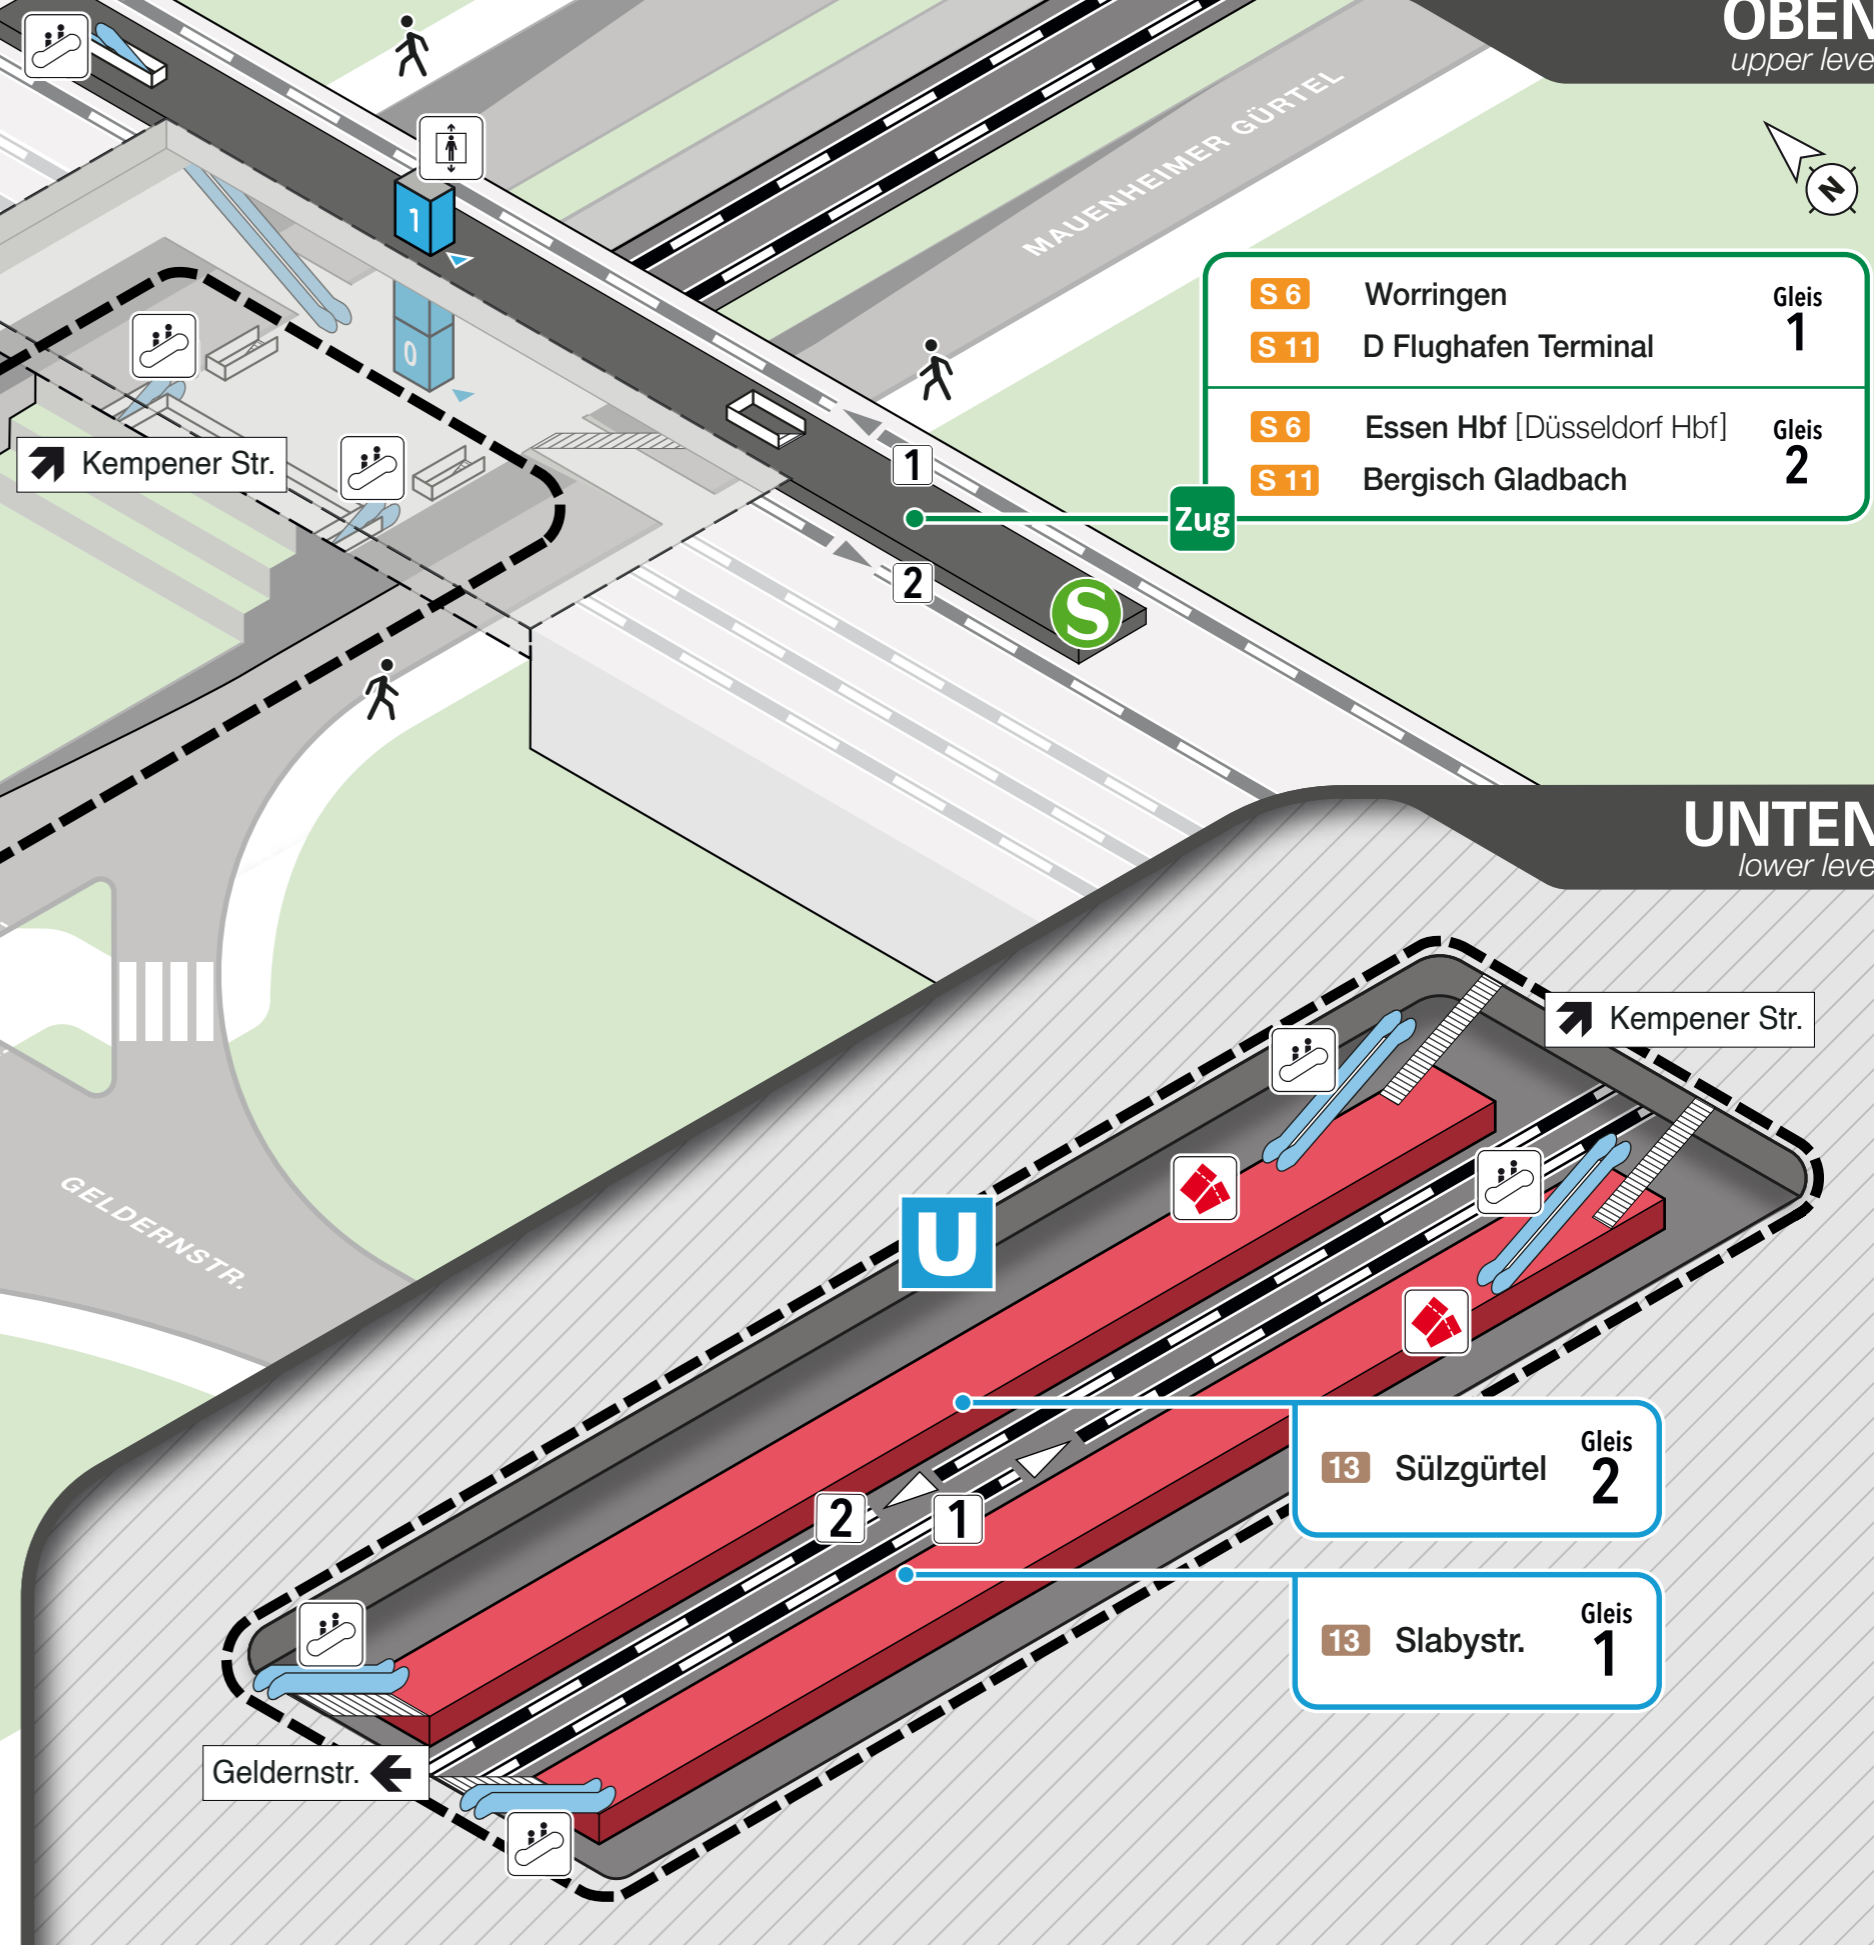

Lageplan

Geldernstr./Parkgürtel

OBEN
upper level

S 6	Worringen	Gleis 1
S 11	D Flughafen Terminal	1
S 6	Essen Hbf [Düsseldorf Hbf]	Gleis 2
S 11	Bergisch Gladbach	2

Zug

UNTEN
lower level

13 Stadtbahnlinie tramline	[...] Alternative Endhaltestelle alternative terminus	Bus Bushaltestelle bus stop
Verkaufsautomaten vending machine	Aufzug elevator	Rolltreppe escalator
Aus-/Eingang exit / entrance	B+R Bike + Ride	Notruf SOS
Zug Fernverkehr long distance traffic		

0m 10m 40m

DI E INFORMATIONS DESIGNER

Stand: 2024-04