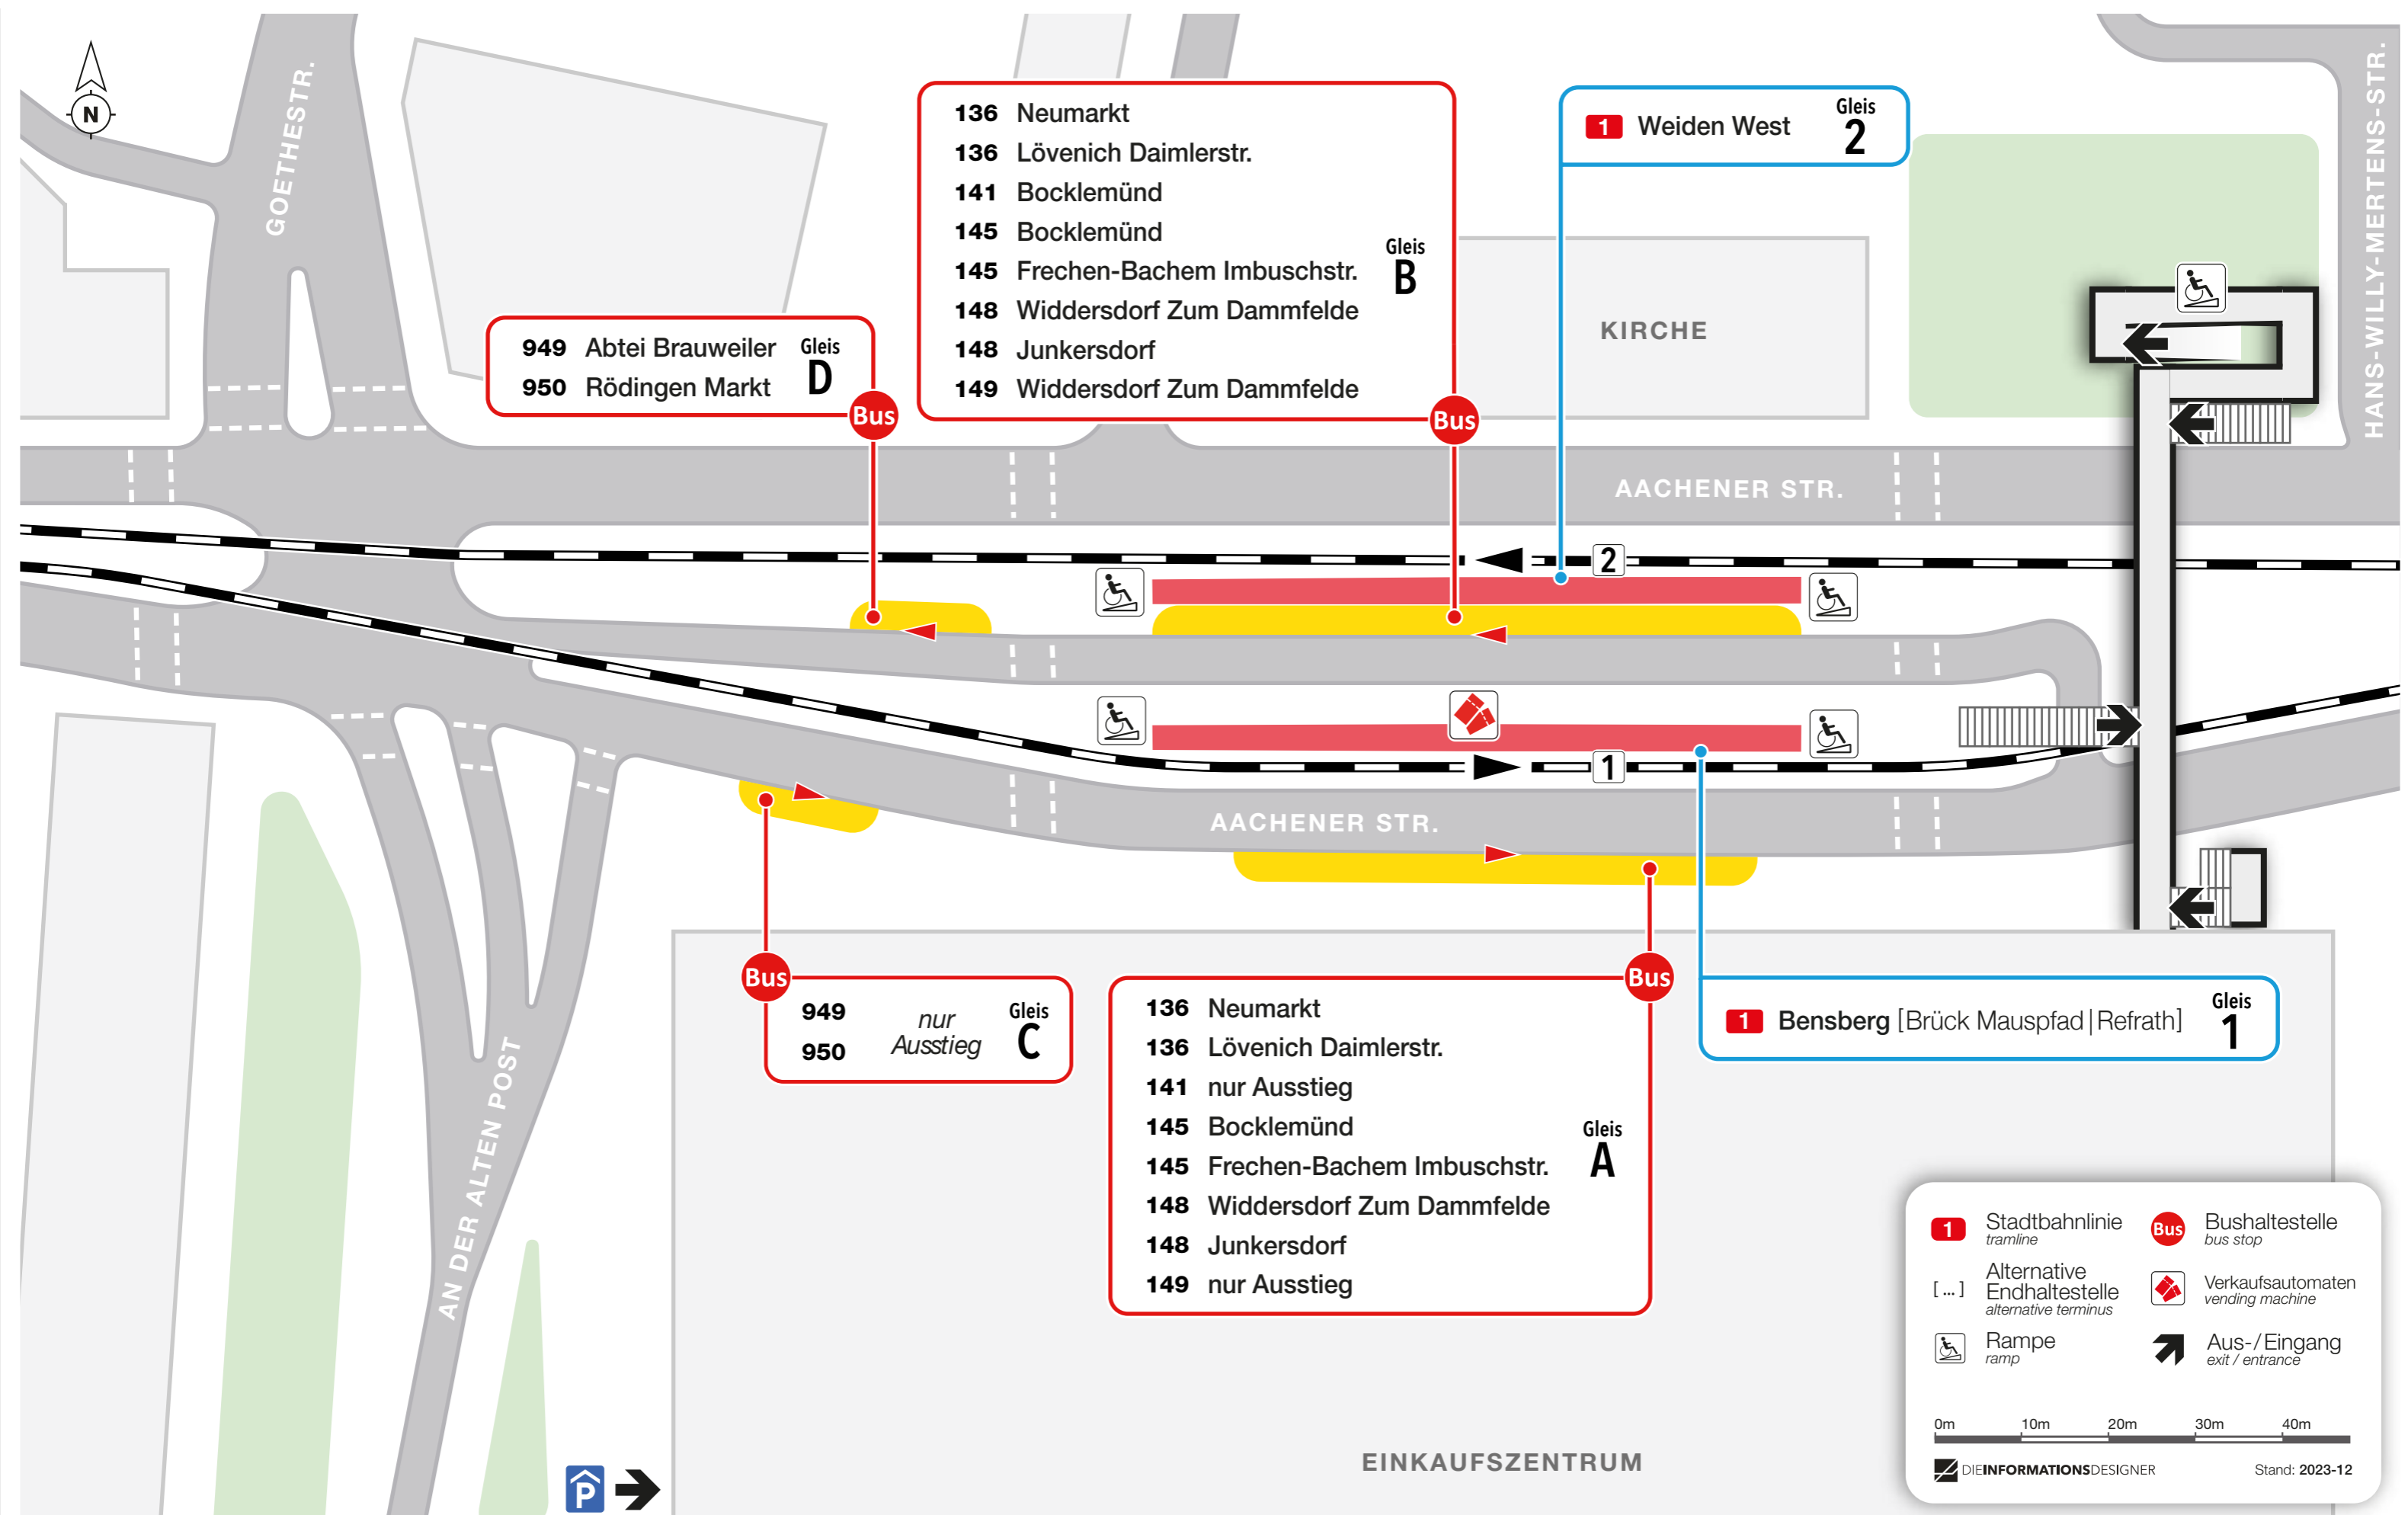

Lageplan

Weiden Zentrum

949 Abtei Brauweiler
950 Rödingen Markt
Gleis **D**

136 Neumarkt
136 Lövenich Daimlerstr.
141 Bocklemünd
145 Bocklemünd
145 Frechen-Bachem Imbuschstr.
148 Widdersdorf Zum Dammfelde
148 Junkersdorf
149 Widdersdorf Zum Dammfelde
Gleis **B**

1 Weiden West
Gleis **2**

949 nur Ausstieg
950 nur Ausstieg
Gleis **C**

136 Neumarkt
136 Lövenich Daimlerstr.
141 nur Ausstieg
145 Bocklemünd
145 Frechen-Bachem Imbuschstr.
148 Widdersdorf Zum Dammfelde
148 Junkersdorf
149 nur Ausstieg
Gleis **A**

1 Bensberg [Brück Mauspfad | Refrath]
Gleis **1**

- 1** Stadtbahnlinie tramline
- [...] Alternative Endhaltestelle alternative terminus
- Rampe ramp
- Bushaltestelle bus stop
- Verkaufsautomaten vending machine
- Aus-/Eingang exit / entrance

0m 10m 20m 30m 40m

EINKAUFSZENTRUM