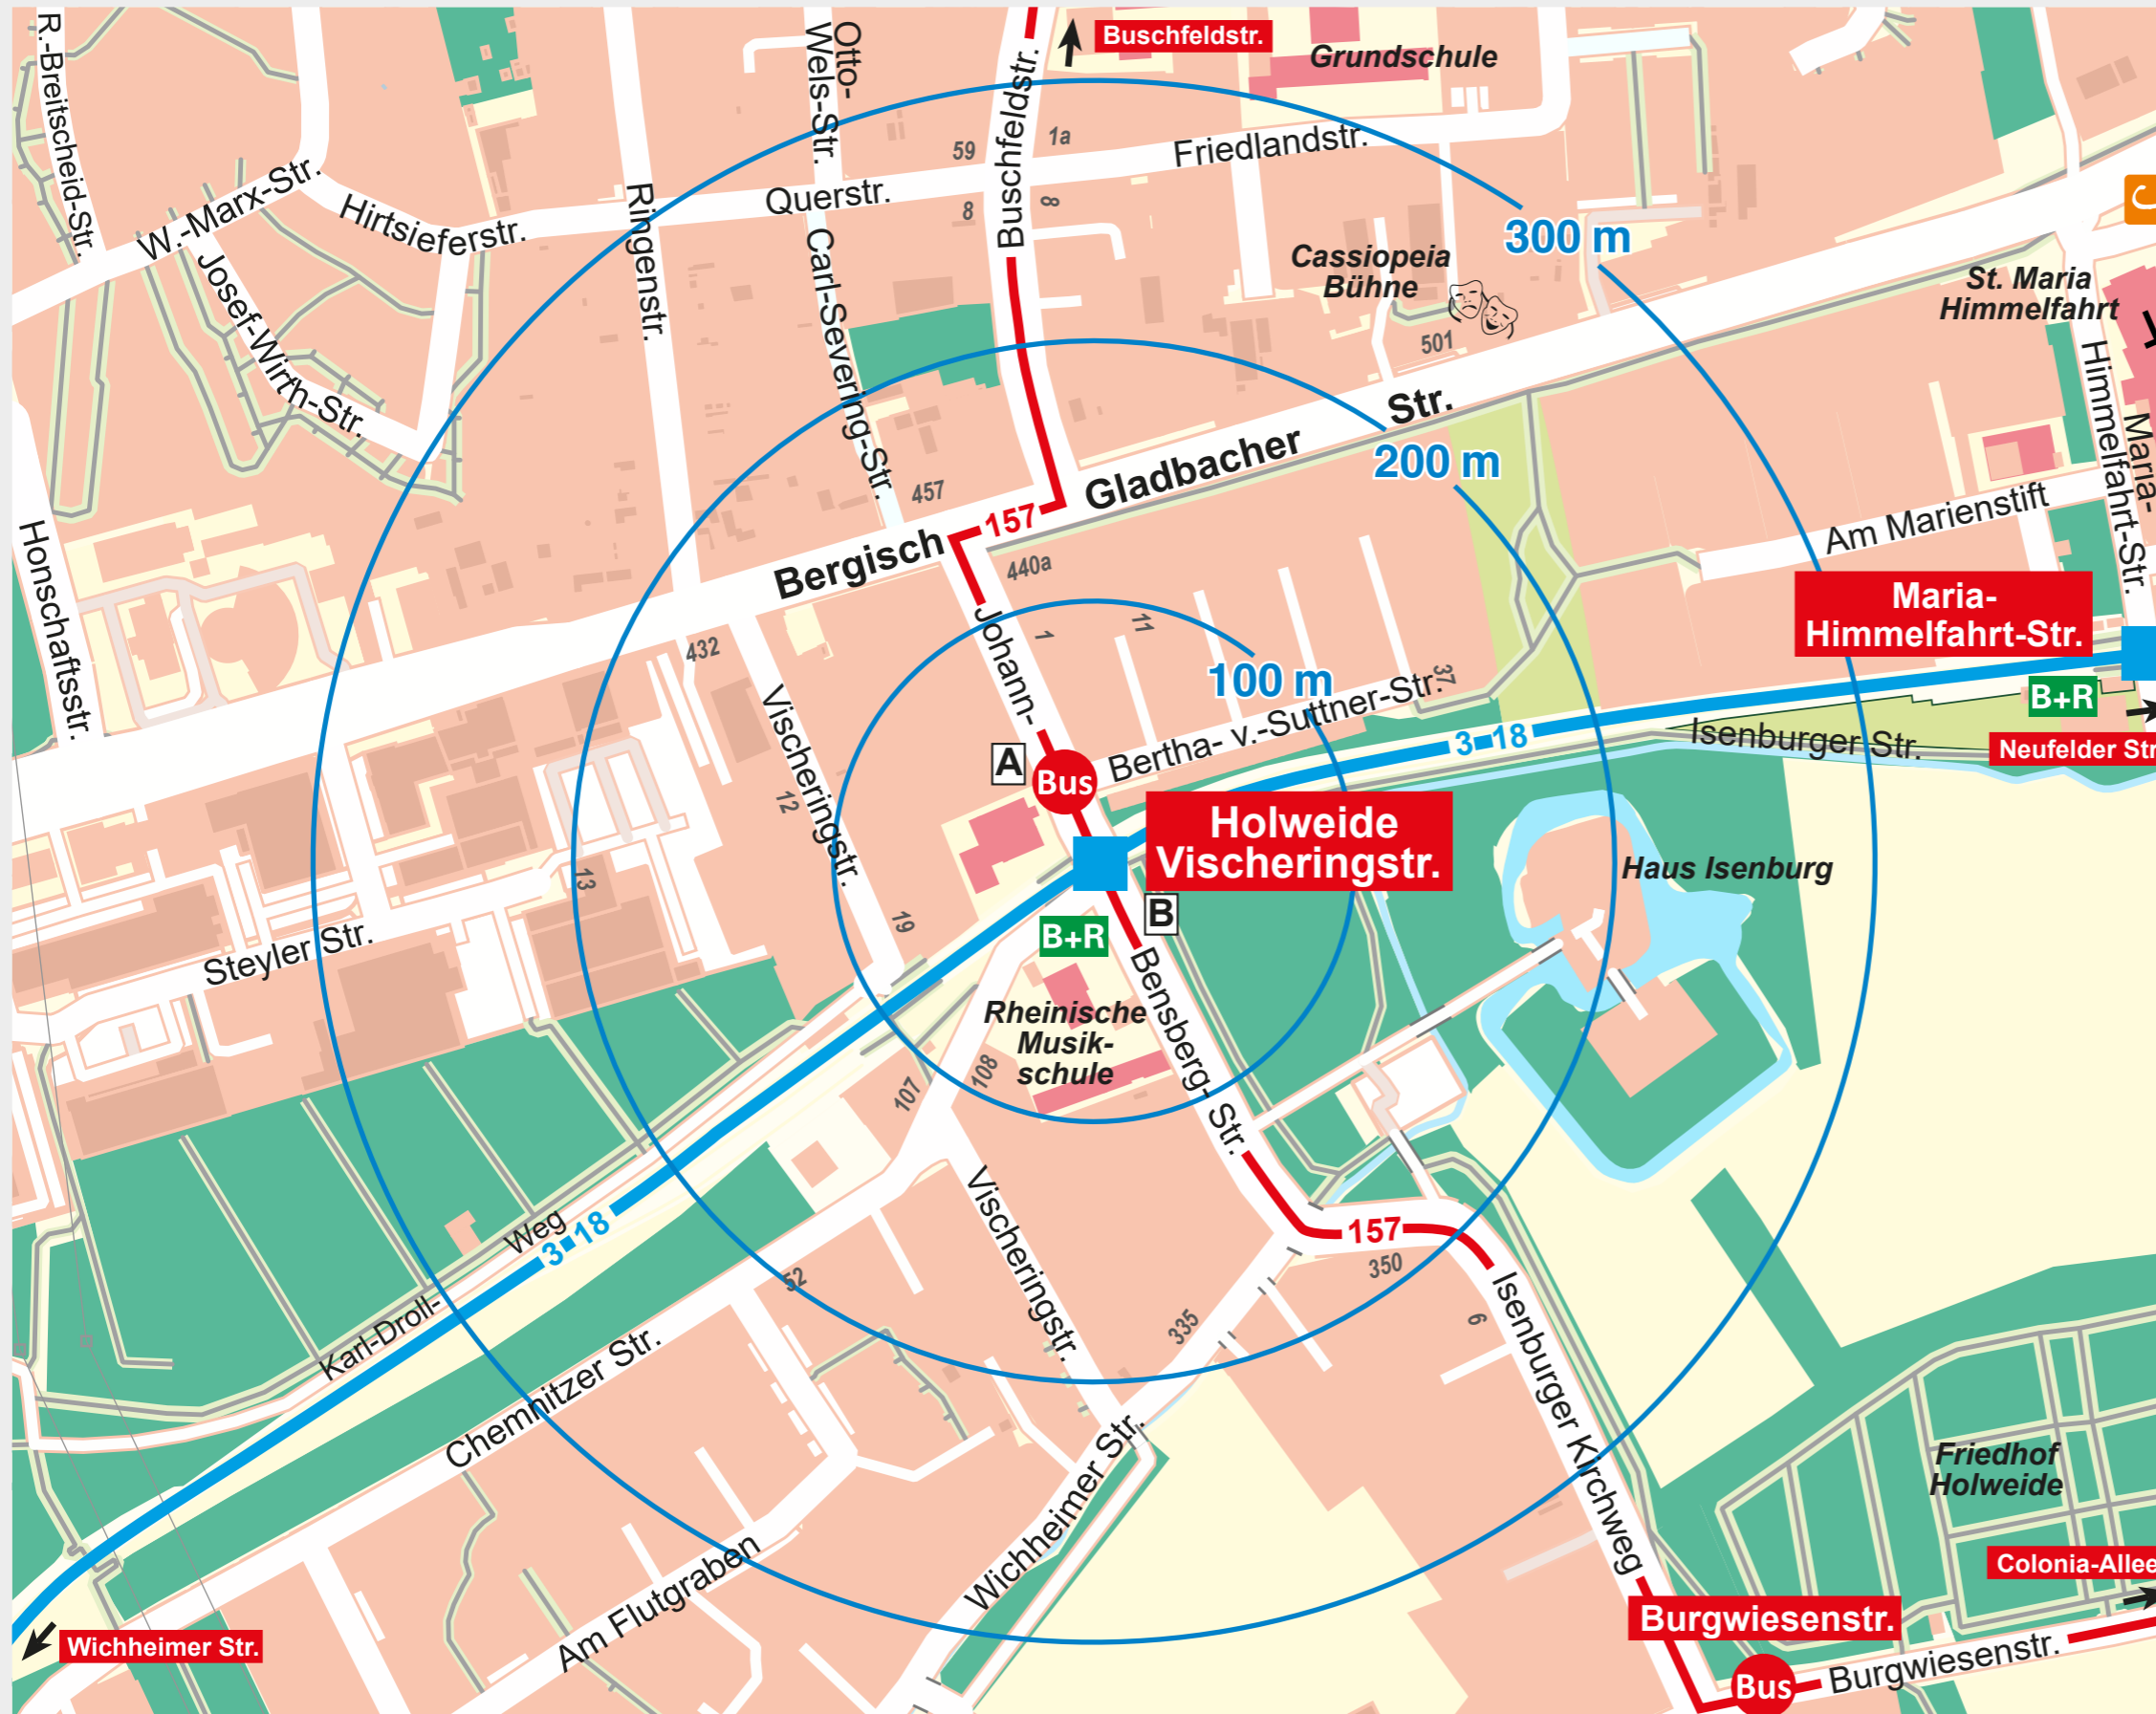

Umgebungsplan

Holweide Vischeringstr.

-  Stadtbahnlinie mit Haltestelle oberirdisch/ unterirdisch
-  Buslinie mit Haltestelle
-  Bussteig
-  Endhaltestelle
-  Bahnhof
-  S-Bahn-Haltestelle
-  Park & Ride
-  Bike & Ride
-  Museum
-  Krankenhaus
-  cambio-carsharing
-  Schwimmbad der KölnBäder GmbH