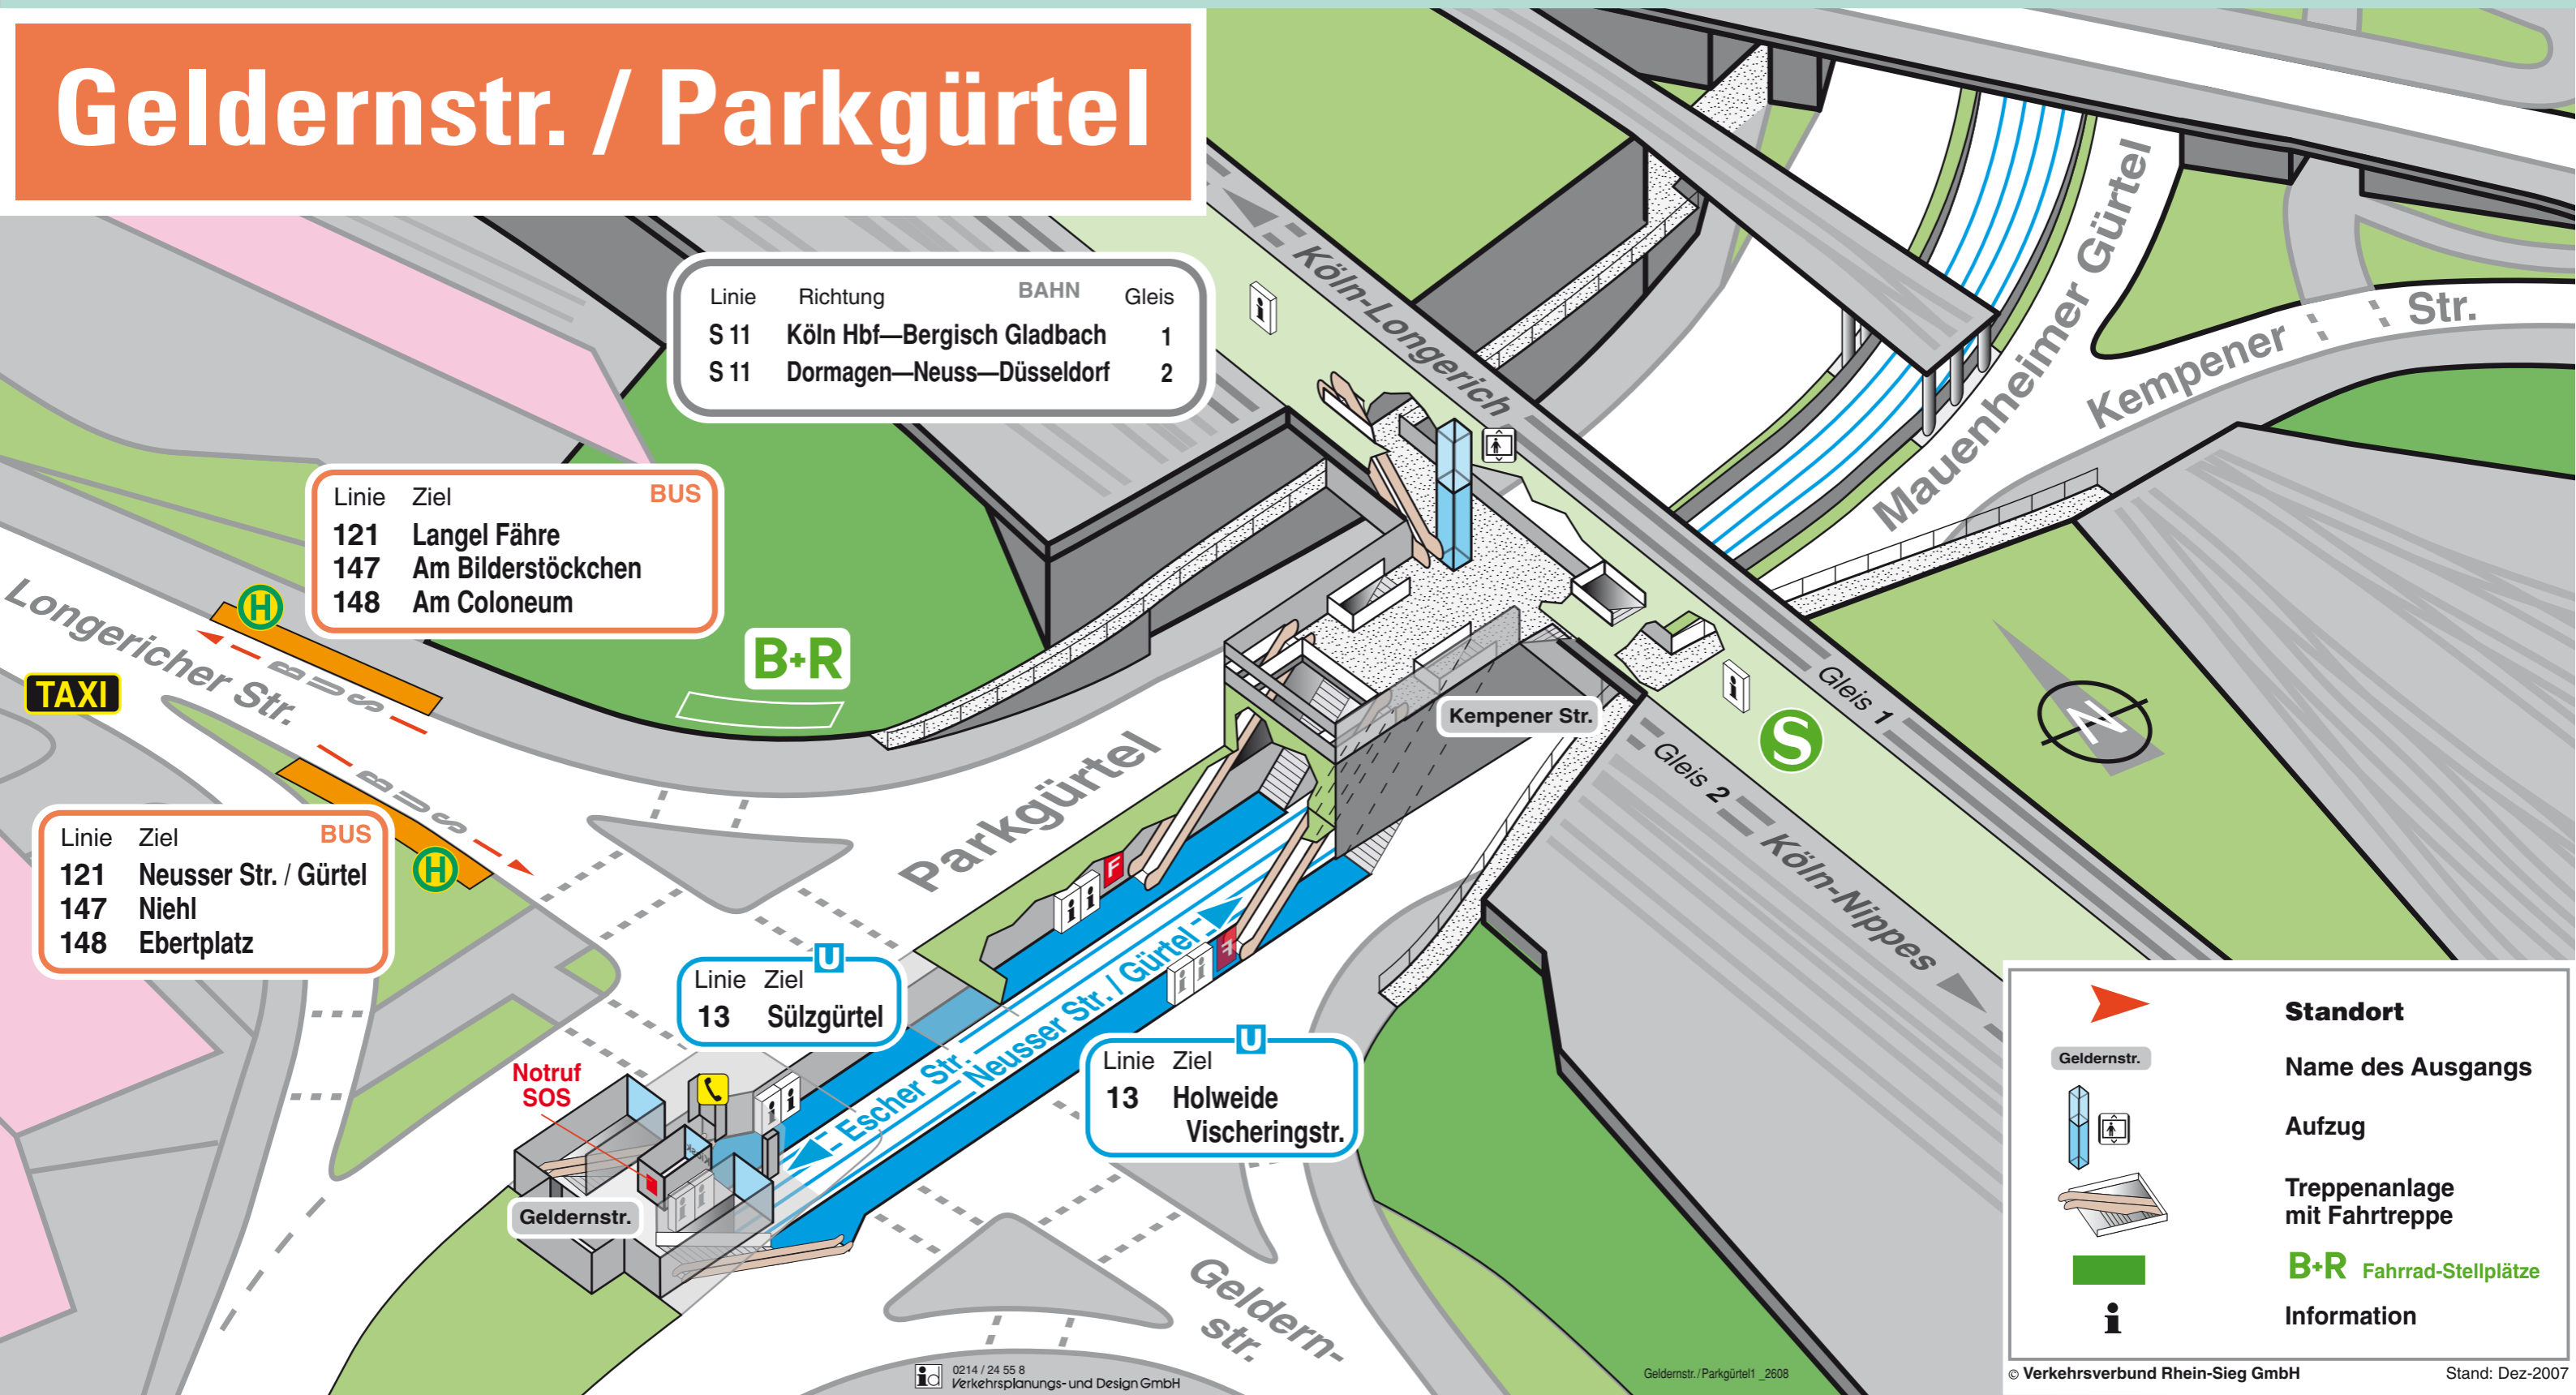

Haltestellenlageplan

Geldernstr. / Parkgürtel

Linie	Richtung	BAHN	Gleis
S 11	Köln Hbf—Bergisch Gladbach		1
S 11	Dormagen—Neuss—Düsseldorf		2

Linie	Ziel	BUS
121	Langel Fähre	
147	Am Bilderstöckchen	
148	Am Coloneum	

Linie	Ziel	BUS
121	Neusser Str. / Gürtel	
147	Niehl	
148	Ebertplatz	

Linie	Ziel	U
13	Sülgürtel	

Linie	Ziel	U
13	Holweide Vischeringstr.	

	Standort
	Geldernstr.
	Name des Ausgangs
	Aufzug
	Treppenanlage mit Fahrtreppe
	B+R Fahrrad-Stellplätze
	Information