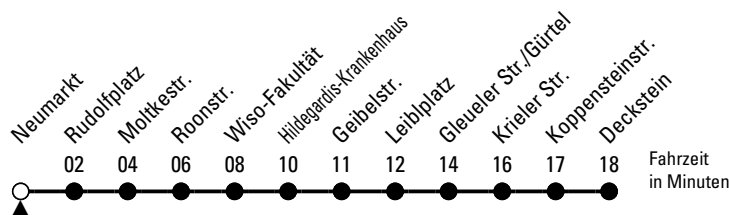

146

Richtung Deckstein

über Rudolfplatz - Hildegardis-Krankenhaus - Gleueler Str.

AbfahrtsHaltestelle: Neumarkt

Gültig ab 11.12.2016

ohne Gewähr

| 🕒 | Montag - Freitag | Samstag | Sonn- und Feiertag | 🕒 |
|----|-------------------|-------------|--------------------|----|
| 0 | 33 | 33 | 33 | 0 |
| 1 | -- | -- | -- | 1 |
| 2 | -- | -- | -- | 2 |
| 3 | -- | -- | -- | 3 |
| 4 | -- | -- | -- | 4 |
| 5 | 45 | -- | -- | 5 |
| 6 | 05 25 45 | 07 32 47 | -- | 6 |
| 7 | 00 10 20 30 40 50 | 02 17 32 47 | 33 | 7 |
| 8 | 00 10 20 30 40 50 | 02 17 32 47 | 03 33 | 8 |
| 9 | 00 10 20 30 40 50 | 02 17 32 47 | 03 29 59 | 9 |
| 10 | 00 10 20 30 40 50 | 02 17 32 47 | 29 59 | 10 |
| 11 | 00 10 20 30 40 50 | 02 17 32 47 | 29 47 | 11 |
| 12 | 00 10 20 30 40 50 | 02 17 32 47 | 02 17 32 47 | 12 |
| 13 | 00 10 20 30 40 50 | 02 17 32 47 | 02 17 32 47 | 13 |
| 14 | 00 10 20 30 40 50 | 02 17 32 47 | 02 17 32 47 | 14 |
| 15 | 00 10 20 30 40 50 | 02 17 32 47 | 02 17 32 47 | 15 |
| 16 | 00 10 20 30 40 50 | 02 17 32 47 | 02 17 32 47 | 16 |
| 17 | 00 10 20 30 40 50 | 02 17 32 47 | 02 17 32 47 | 17 |
| 18 | 00 10 20 30 40 50 | 02 17 32 47 | 02 17 32 47 | 18 |
| 19 | 00 10 20 30 45 | 02 17 32 45 | 02 17 32 | 19 |
| 20 | 00 15 30 | 00 15 30 | 00 30 | 20 |
| 21 | 00 30 | 00 30 | 00 30 | 21 |
| 22 | 00 30 | 00 30 | 00 30 | 22 |
| 23 | 00 33 | 00 33 | 00 33 | 23 |

Bitte beachten Sie die besonderen Fahrpläne zu Weihnachten, Silvester und Karneval.

Nähere Info: KVB-KundenCenter, www.kvb-koeln.de,

Sprechender Fahrplan 08003.50 40 30 (kostenlos)

Schlaue Nummer 01806.50 40 30 (Festnetz 20 ct/Anruf, mobil max. 60 ct/Anruf)

Abfahrten auf Ihr Handy: QR-Code abfotografieren