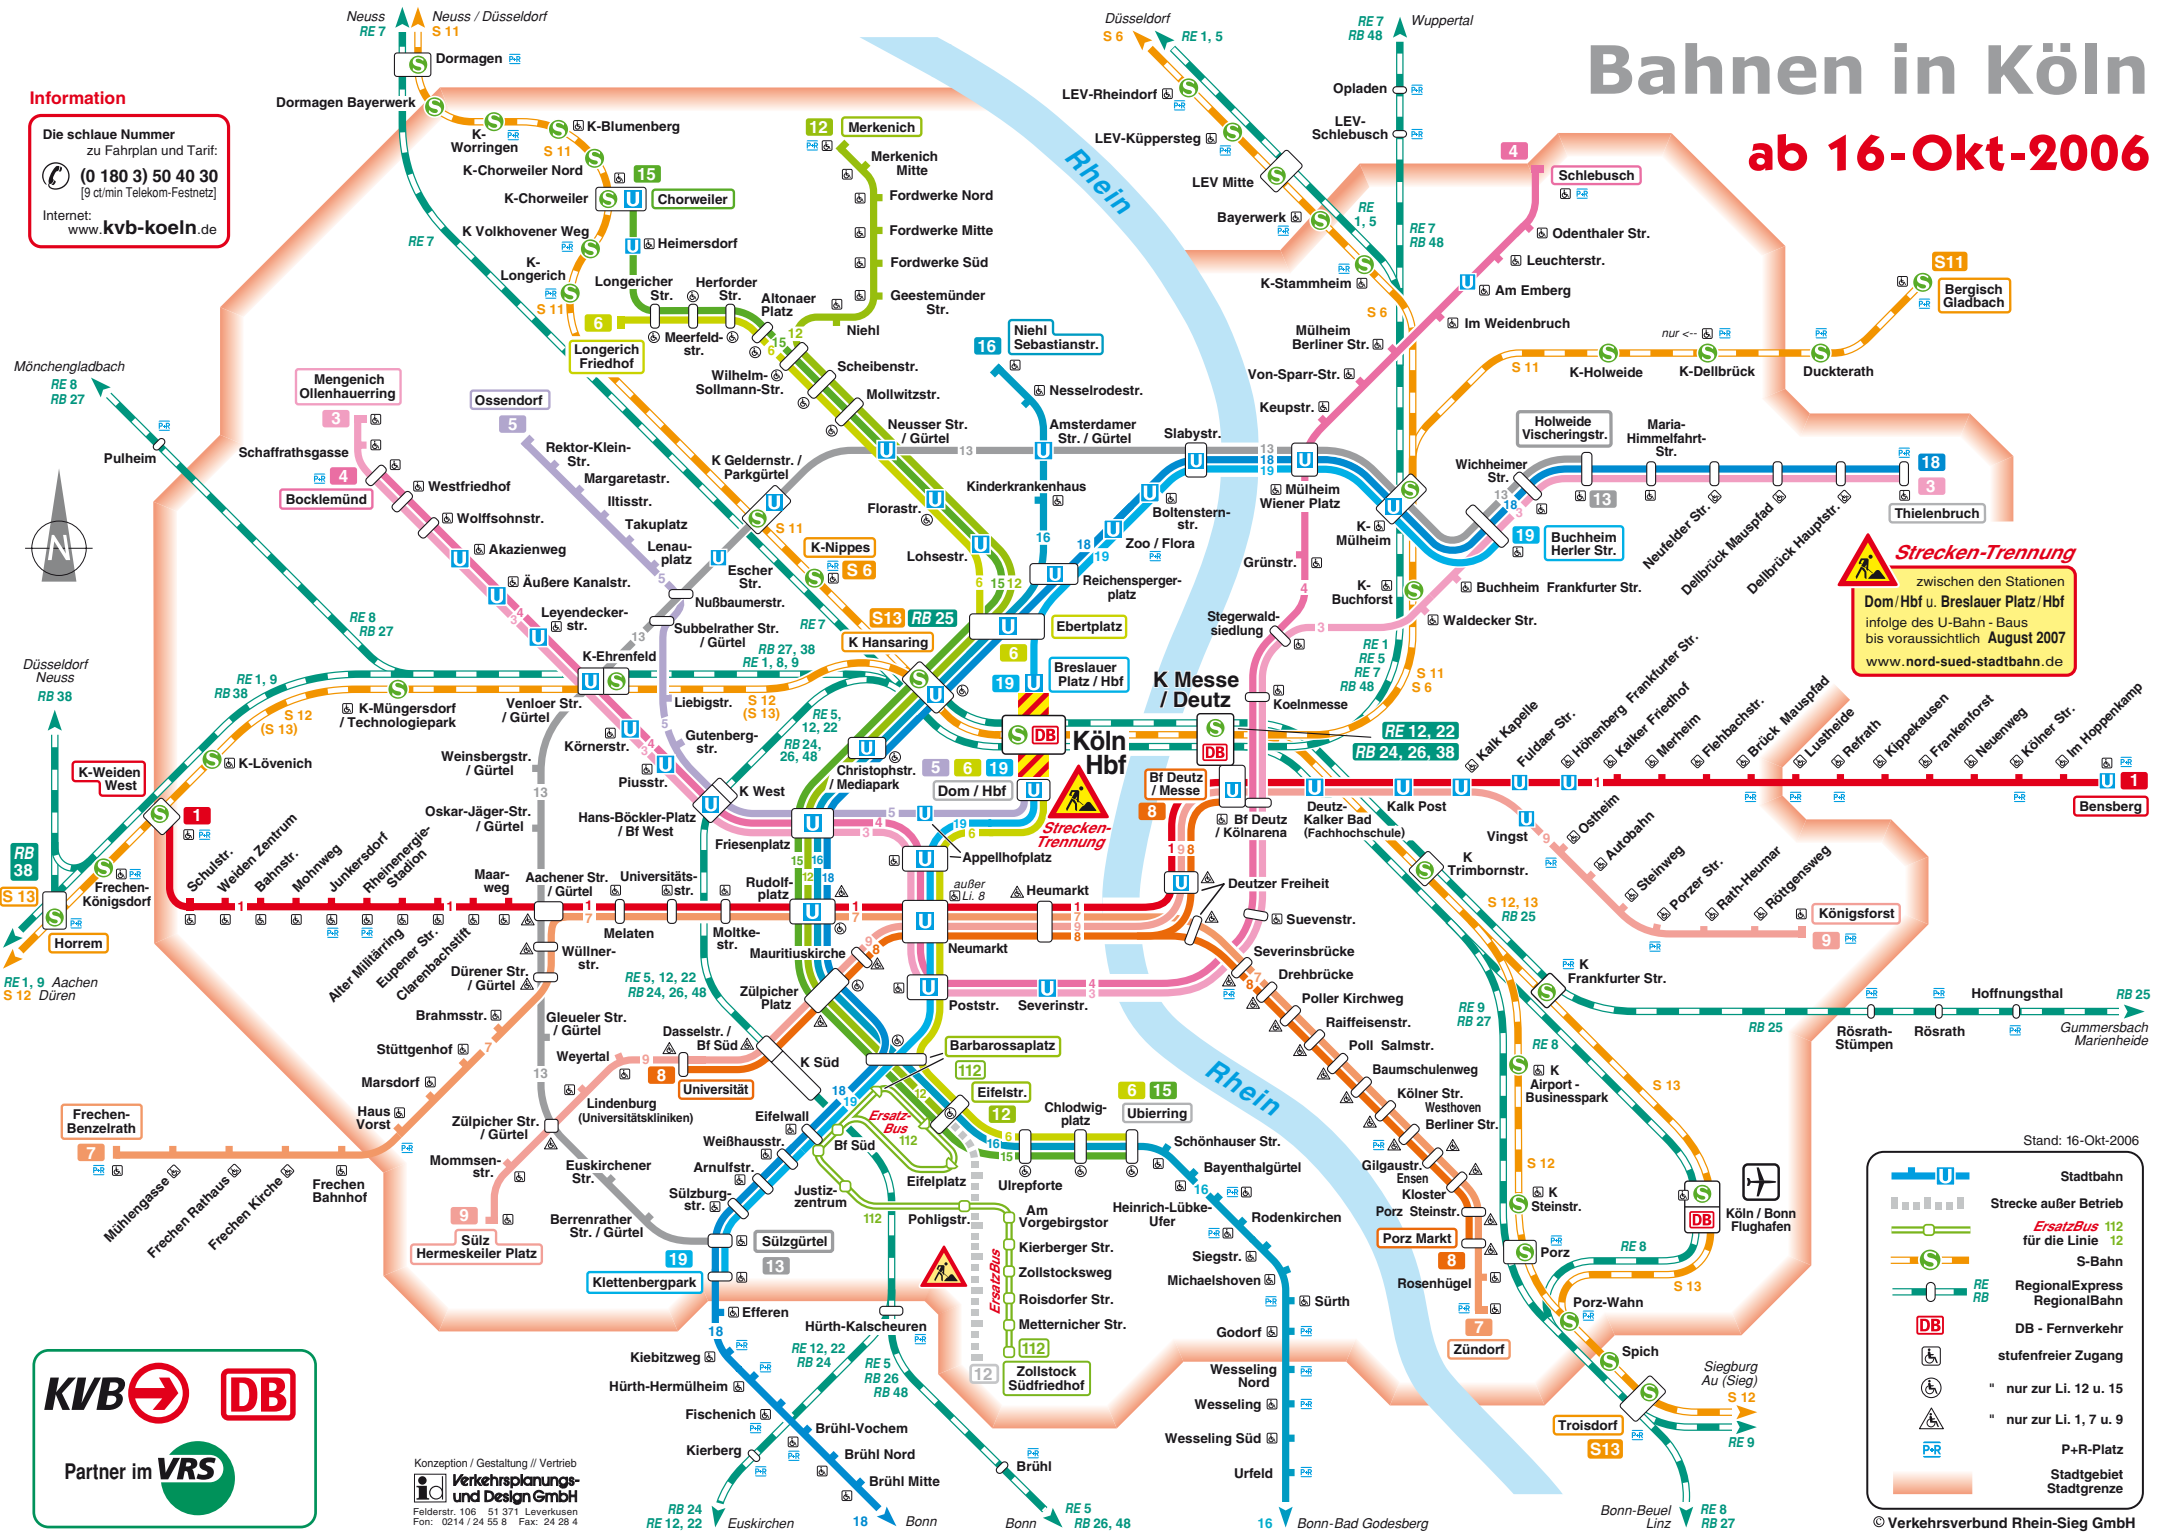

Bahnen in Köln

ab 16.-Okt-2006

Information

Die schlaue Nummer zu Fahrplan und Tarif:

(0 180 3) 50 40 30
[9 ct/min Telekom-Festnetz]

Internet: www.kvb-koeln.de

Strecken-Trennung
zwischen den Stationen
Dom/Hbf u. Breslauer Platz/Hbf
infolge des U-Bahn-Baus
bis voraussichtlich August 2007
www.nord-sued-stadtbahn.de

1. Stand: 16.-Okt-2006
2. Stadtbahn
   - Strecke außer Betrieb
   - ErsatzBus 112 für die Linie 112
   - S-Bahn
   - RegionalExpress RegionalBahn
   - DB - Fernverkehr
   - stufenfreier Zugang
   - " nur zur Li. 12 u. 15
   - " nur zur Li. 1, 7 u. 9
   - P+R-Platz
   - Stadtgebiet Stadtgrenze