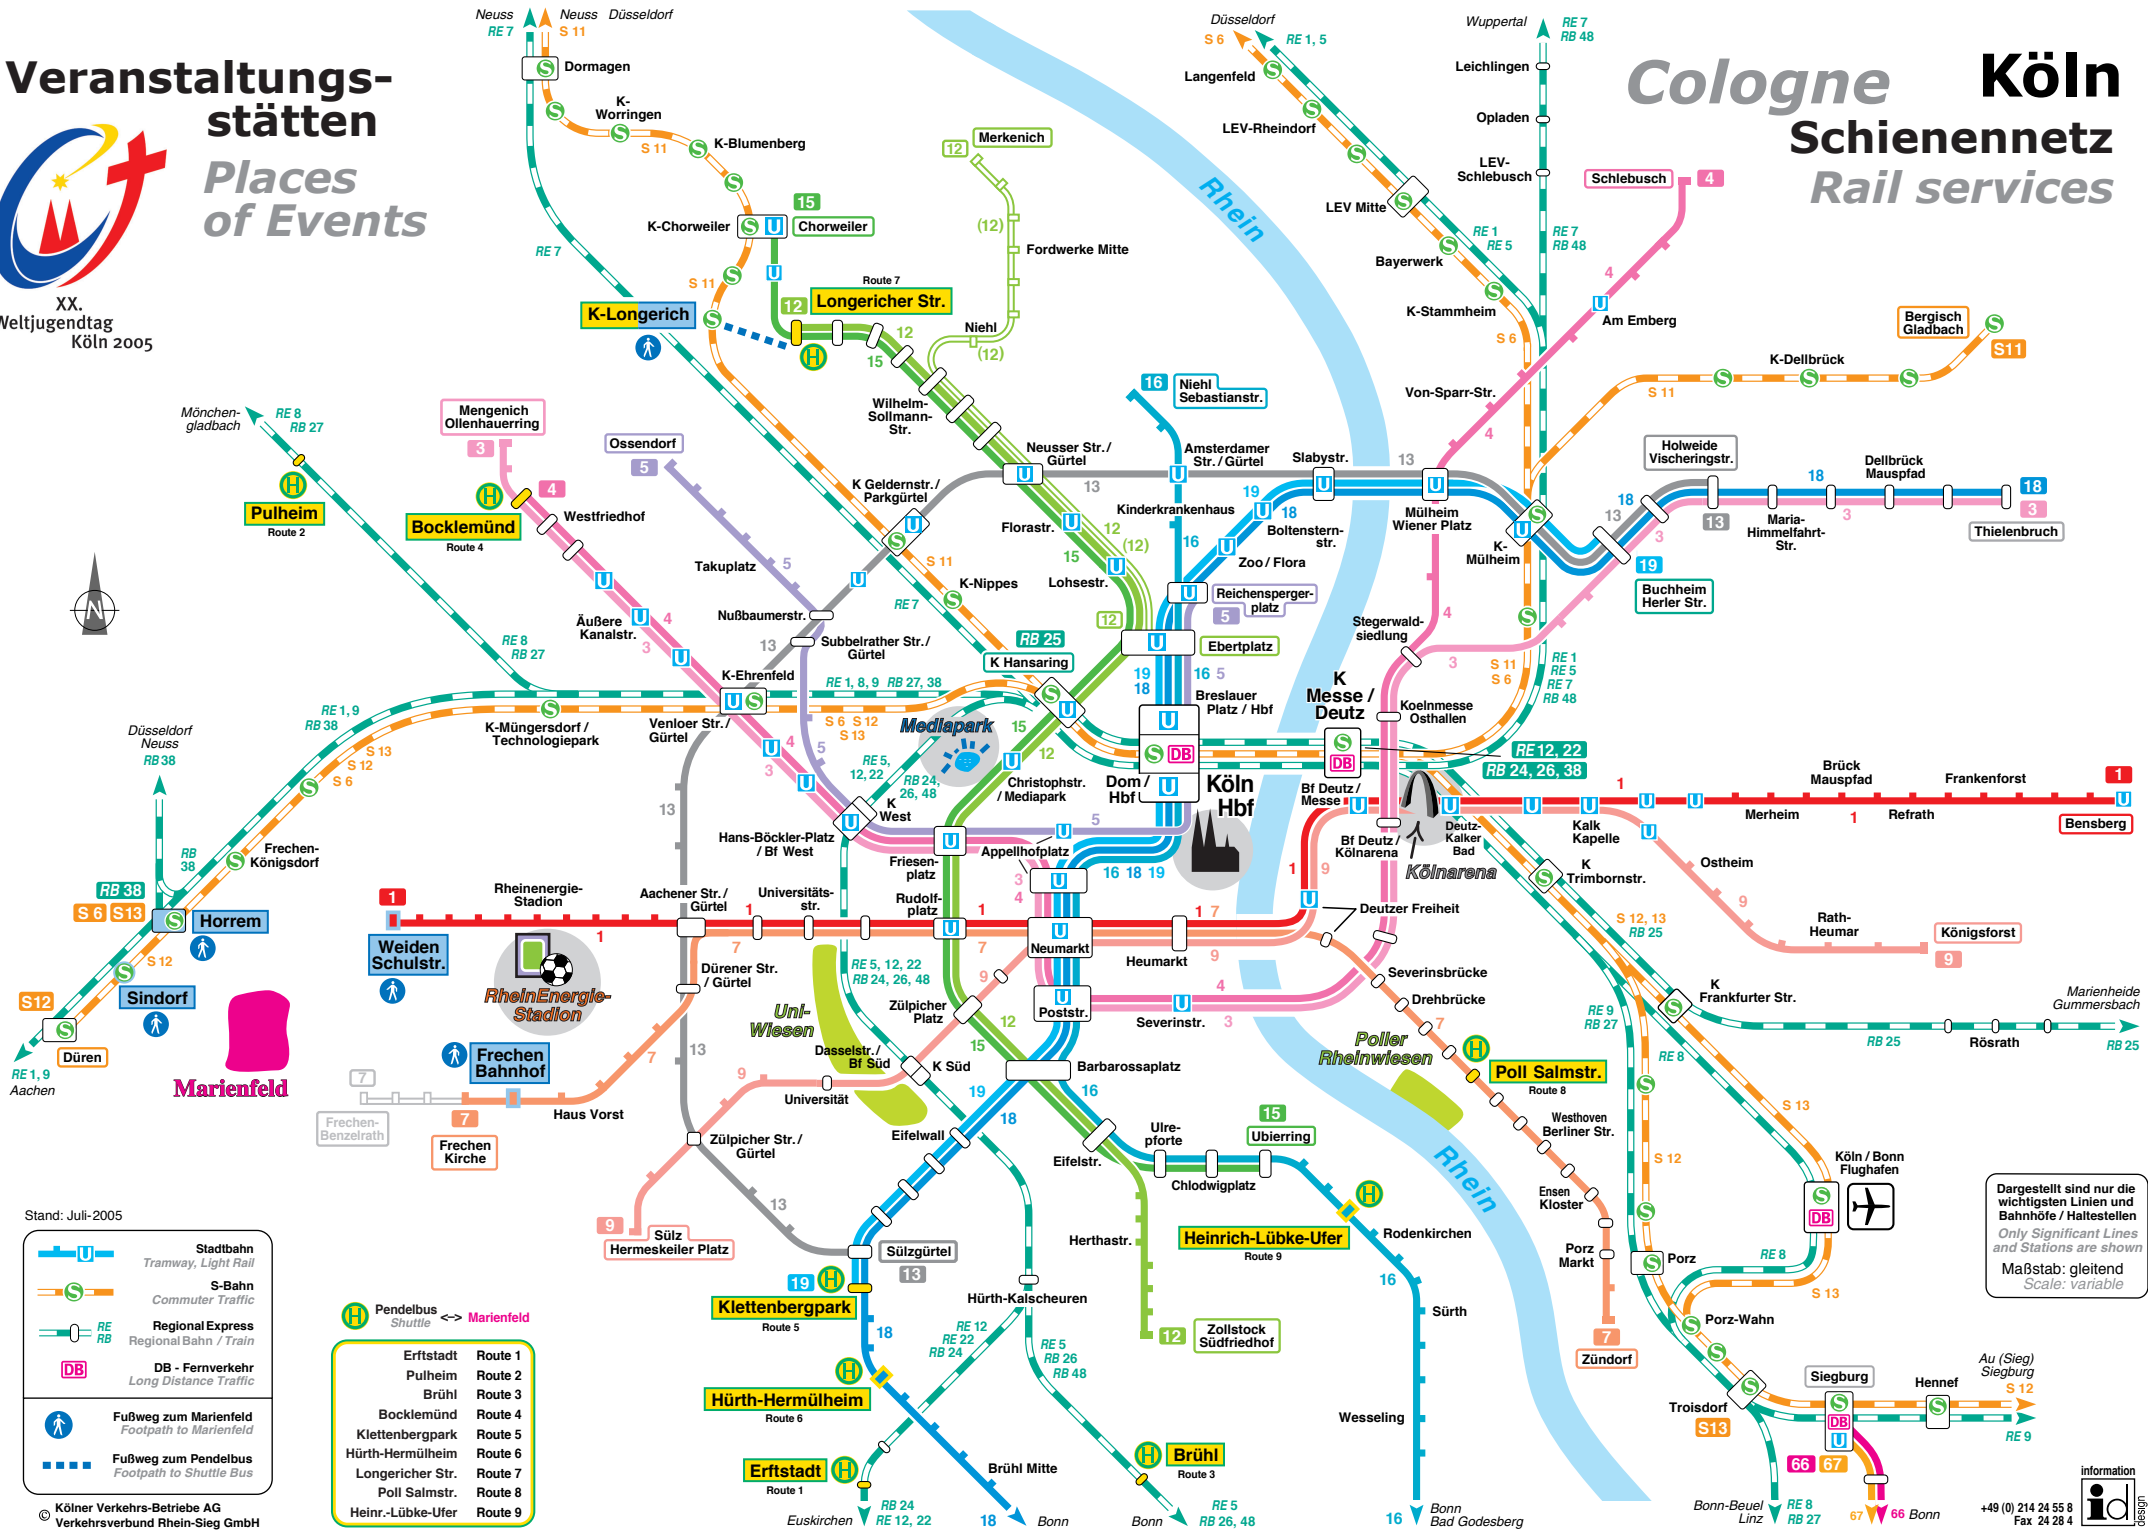

# Veranstaltungsstätten Places of Events

XX. Weltjugendtag  
Köln 2005

# Cologne Köln Schienennetz Rail services

Stand: Juli-2005

- Stadtbahn  
Tramway, Light Rail
- S-Bahn  
Commuter Traffic
- Regional Express  
Regionalbahn / Train
- DB - Fernverkehr  
Long Distance Traffic
- Fußweg zum Marienfeld  
Footpath to Marienfeld
- Fußweg zum Pendelbus  
Footpath to Shuttle Bus

	Ertstadt	Route 1
	Pulheim	Route 2
	Brühl	Route 3
	Bocklemünd	Route 4
	Klettenbergpark	Route 5
	Hürth-Hermülheim	Route 6
	Longericher Str.	Route 7
	Poll Salmstr.	Route 8
	Heinr.-Lübke-Ufer	Route 9

Dargestellt sind nur die wichtigsten Linien und Bahnhöfe / Haltestellen  
Only Significant Lines and Stations are shown  
Maßstab: gleitend  
Scale: variable