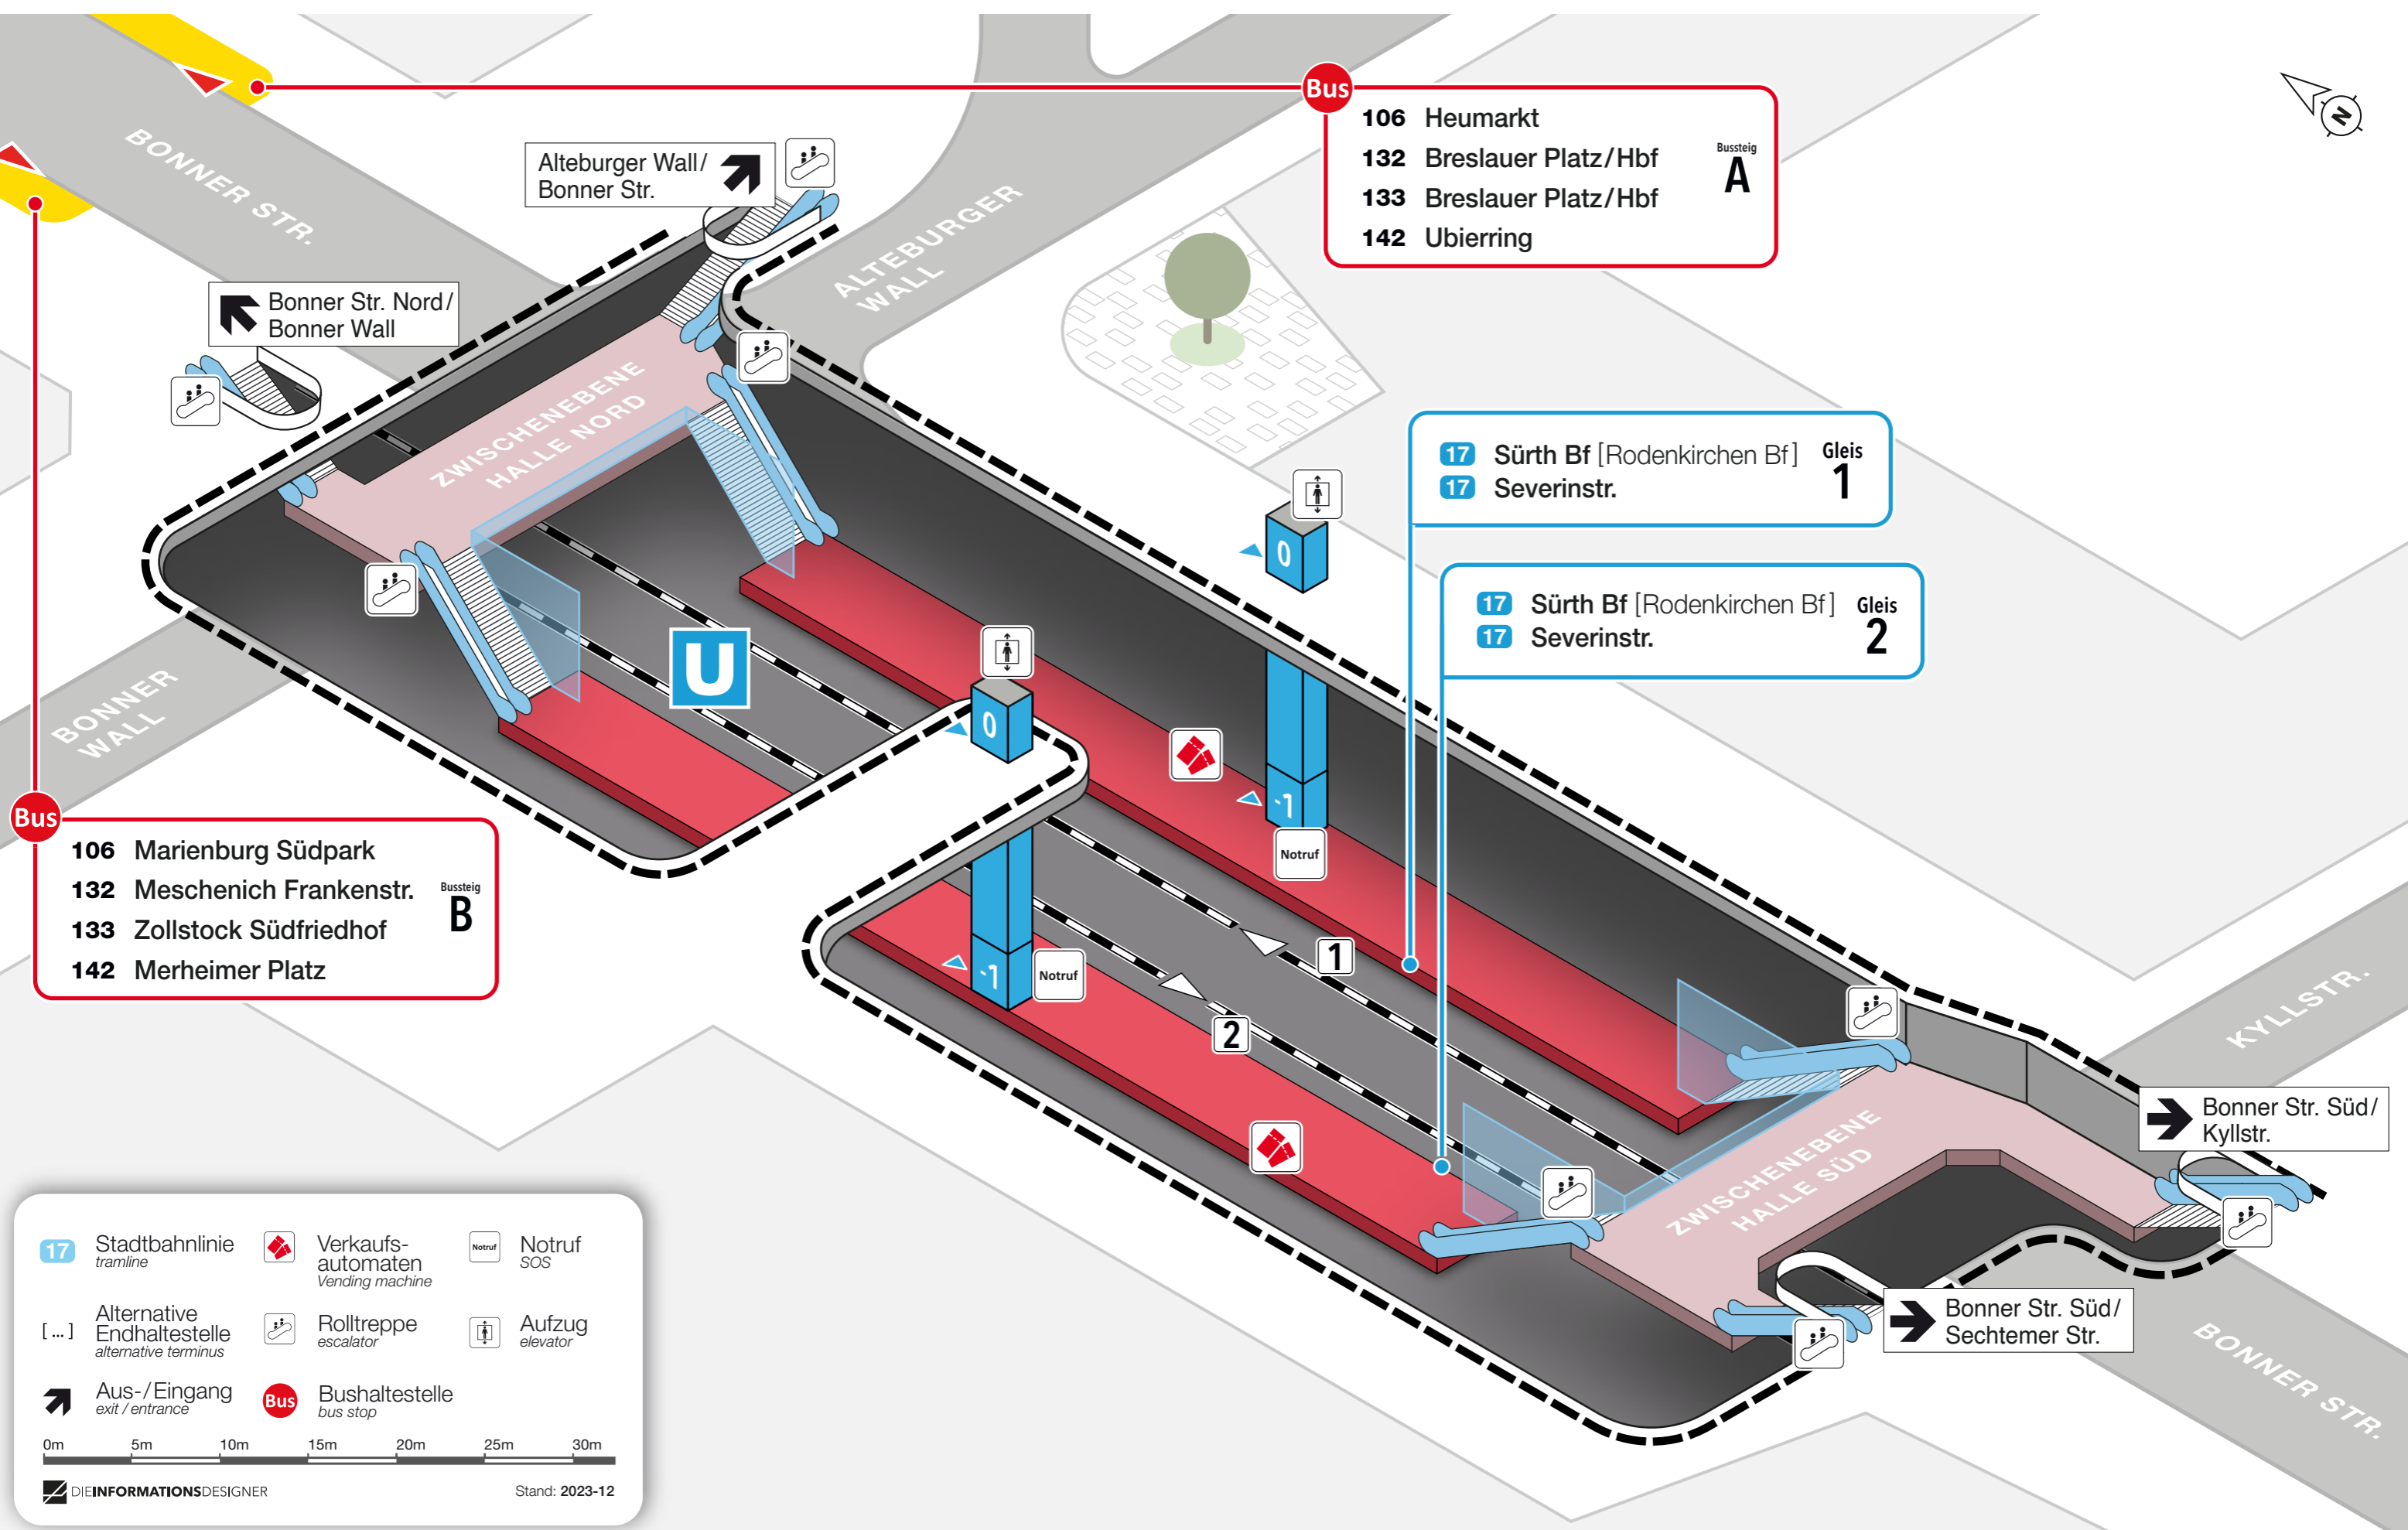

# Lageplan

Bonner Wall

- Bus**
- 106 Heumarkt
  - 132 Breslauer Platz/Hbf
  - 133 Breslauer Platz/Hbf
  - 142 Ubierring
- Bussteig **A**

- 17 Sürth Bf [Rodenkirchen Bf] Gleis **1**
- 17 Severinstr.

- 17 Sürth Bf [Rodenkirchen Bf] Gleis **2**
- 17 Severinstr.

- Bus**
- 106 Marienburg Südpark
  - 132 Meschenich Frankenstr.
  - 133 Zollstock Südfriedhof
  - 142 Merheimer Platz
- Bussteig **B**

17 Stadtbahnlinie tramline	Verkaufsautomaten Vending machine	Notruf SOS
[...] Alternative Endhaltestelle alternative terminus	Rolltreppe escalator	Aufzug elevator
Aus-/Eingang exit / entrance	Bushaltestelle bus stop	

0m 5m 10m 15m 20m 25m 30m

**DI**INFORMATIONSDesigner Stand: 2023-12