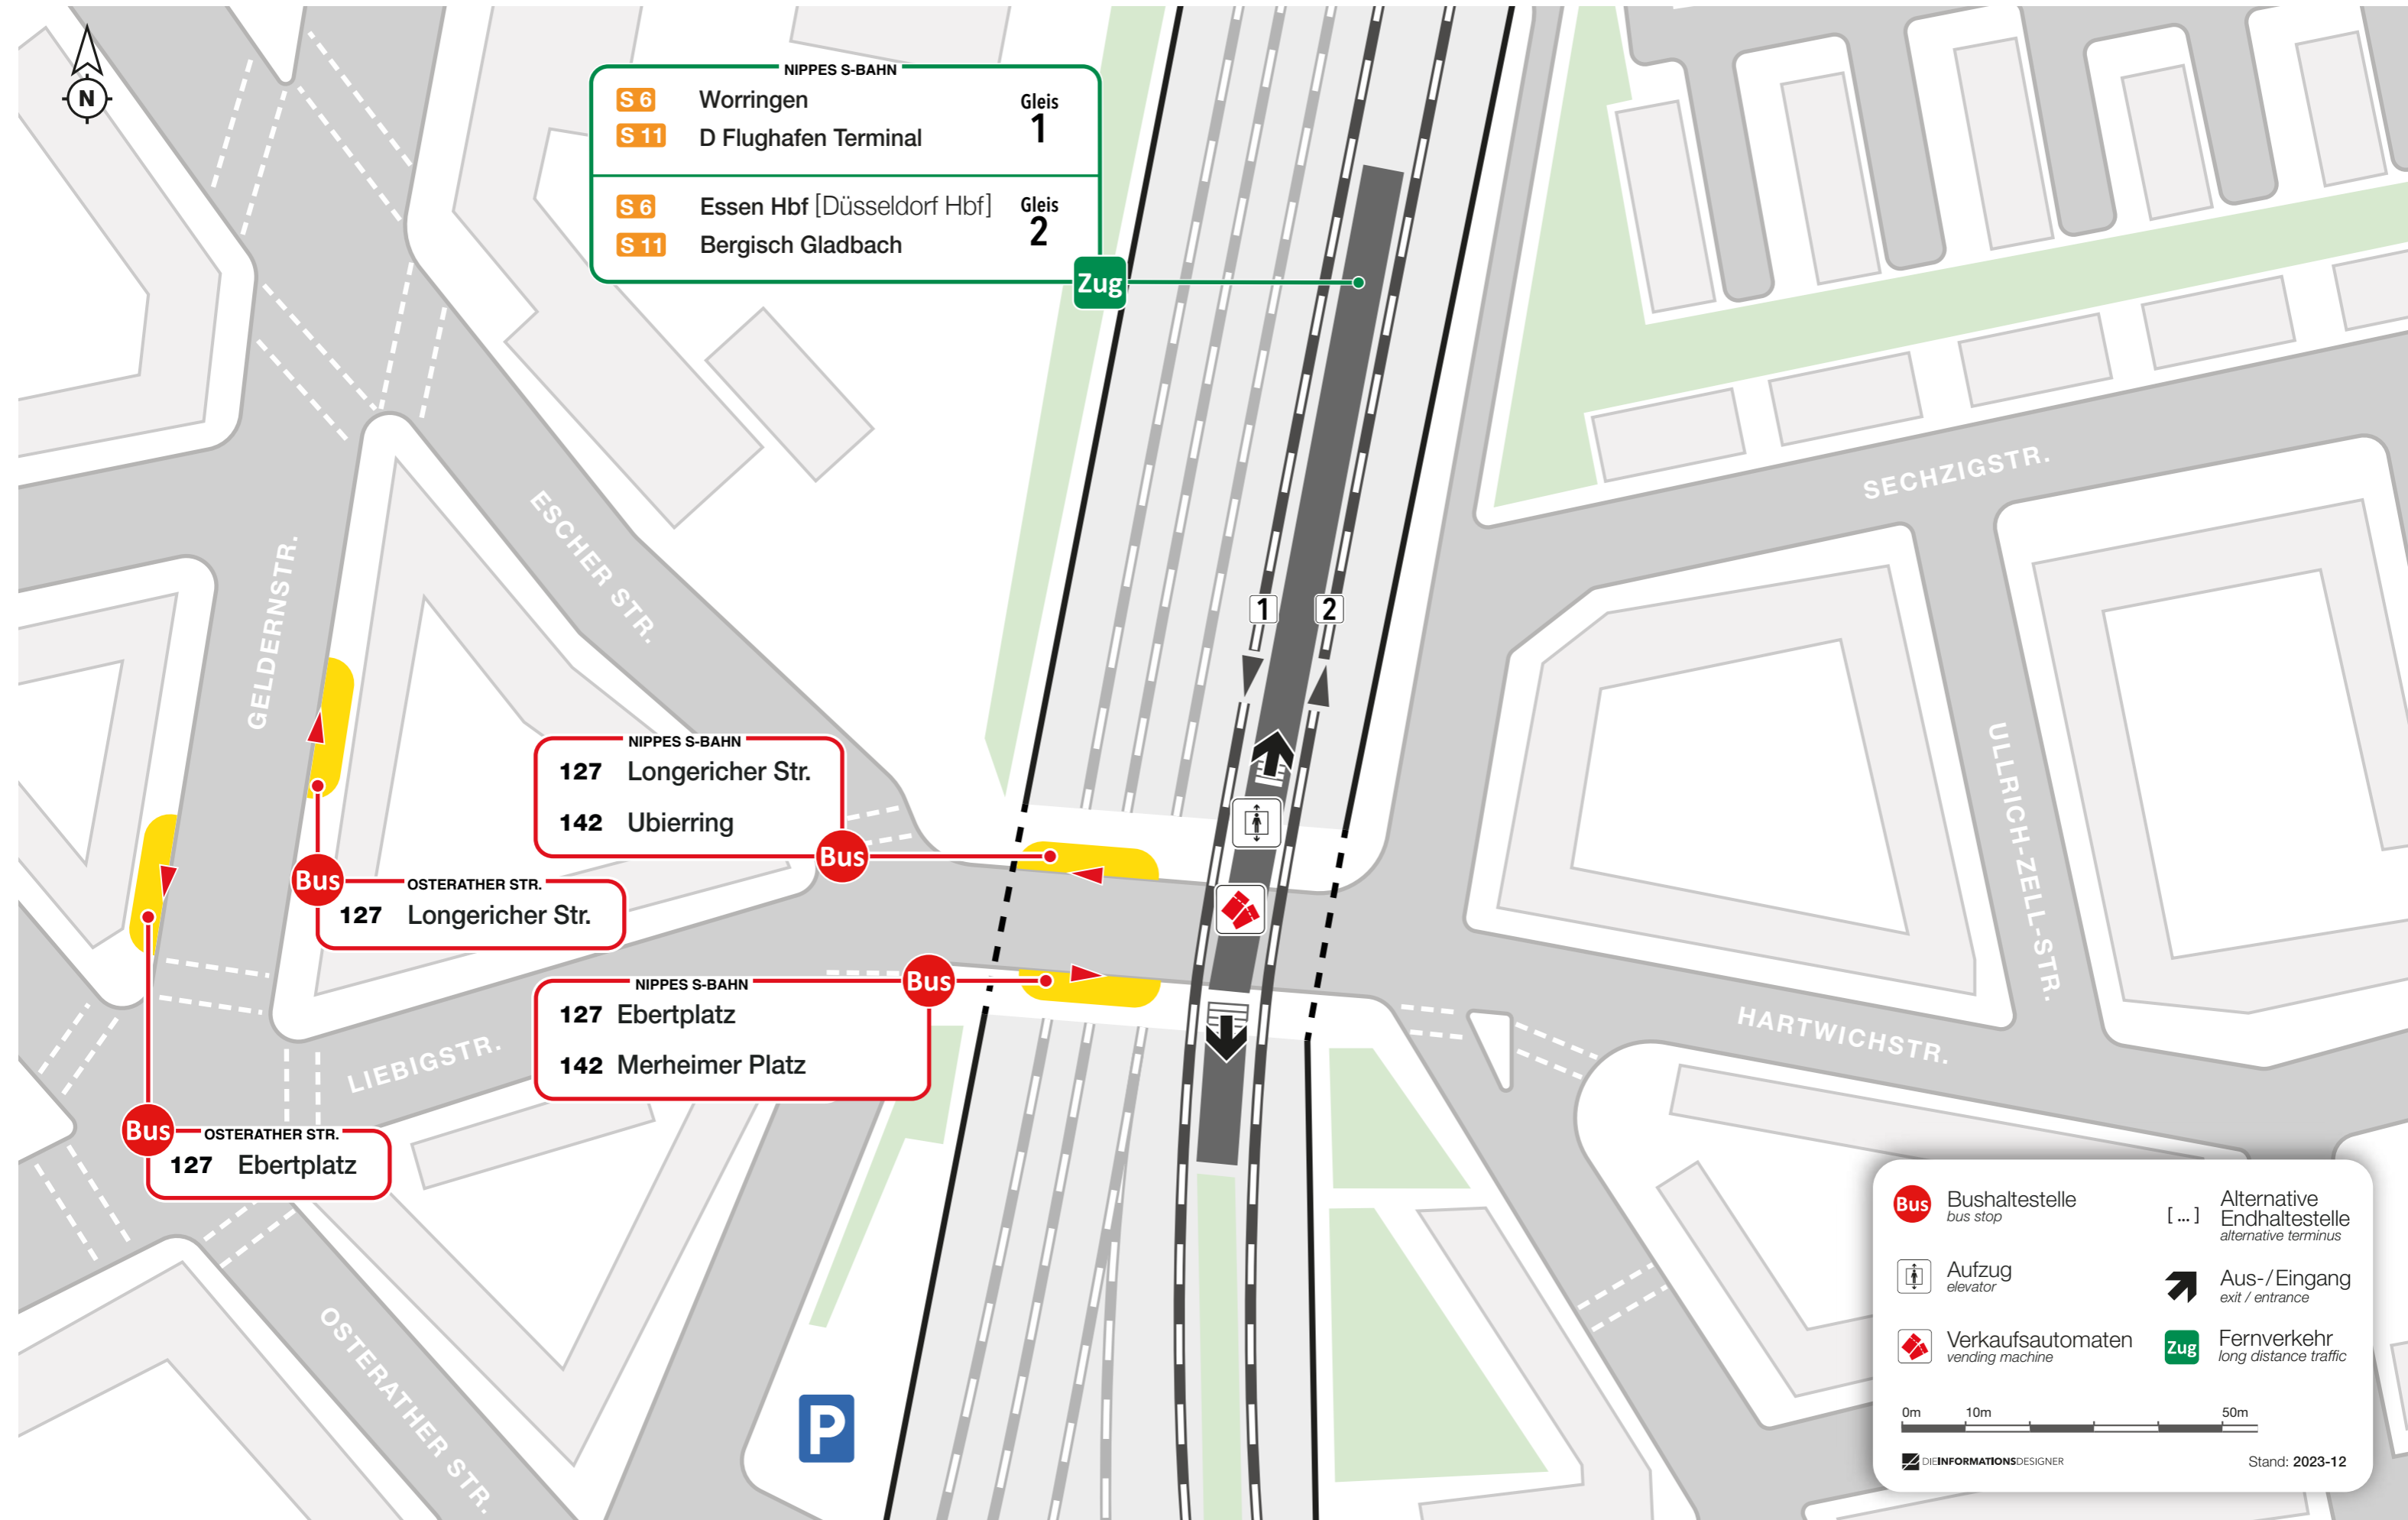

# Lageplan

## Nippes S-Bahn

NIPPES S-BAHN		
S 6	Worringen	Gleis 1
S 11	D Flughafen Terminal	Gleis 1
S 6	Essen Hbf [Düsseldorf Hbf]	Gleis 2
S 11	Bergisch Gladbach	Gleis 2

NIPPES S-BAHN  
127 Longericher Str.  
142 Ubierring

OSTERATHER STR.  
127 Longericher Str.

NIPPES S-BAHN  
127 Ebertplatz  
142 Merheimer Platz

OSTERATHER STR.  
127 Ebertplatz