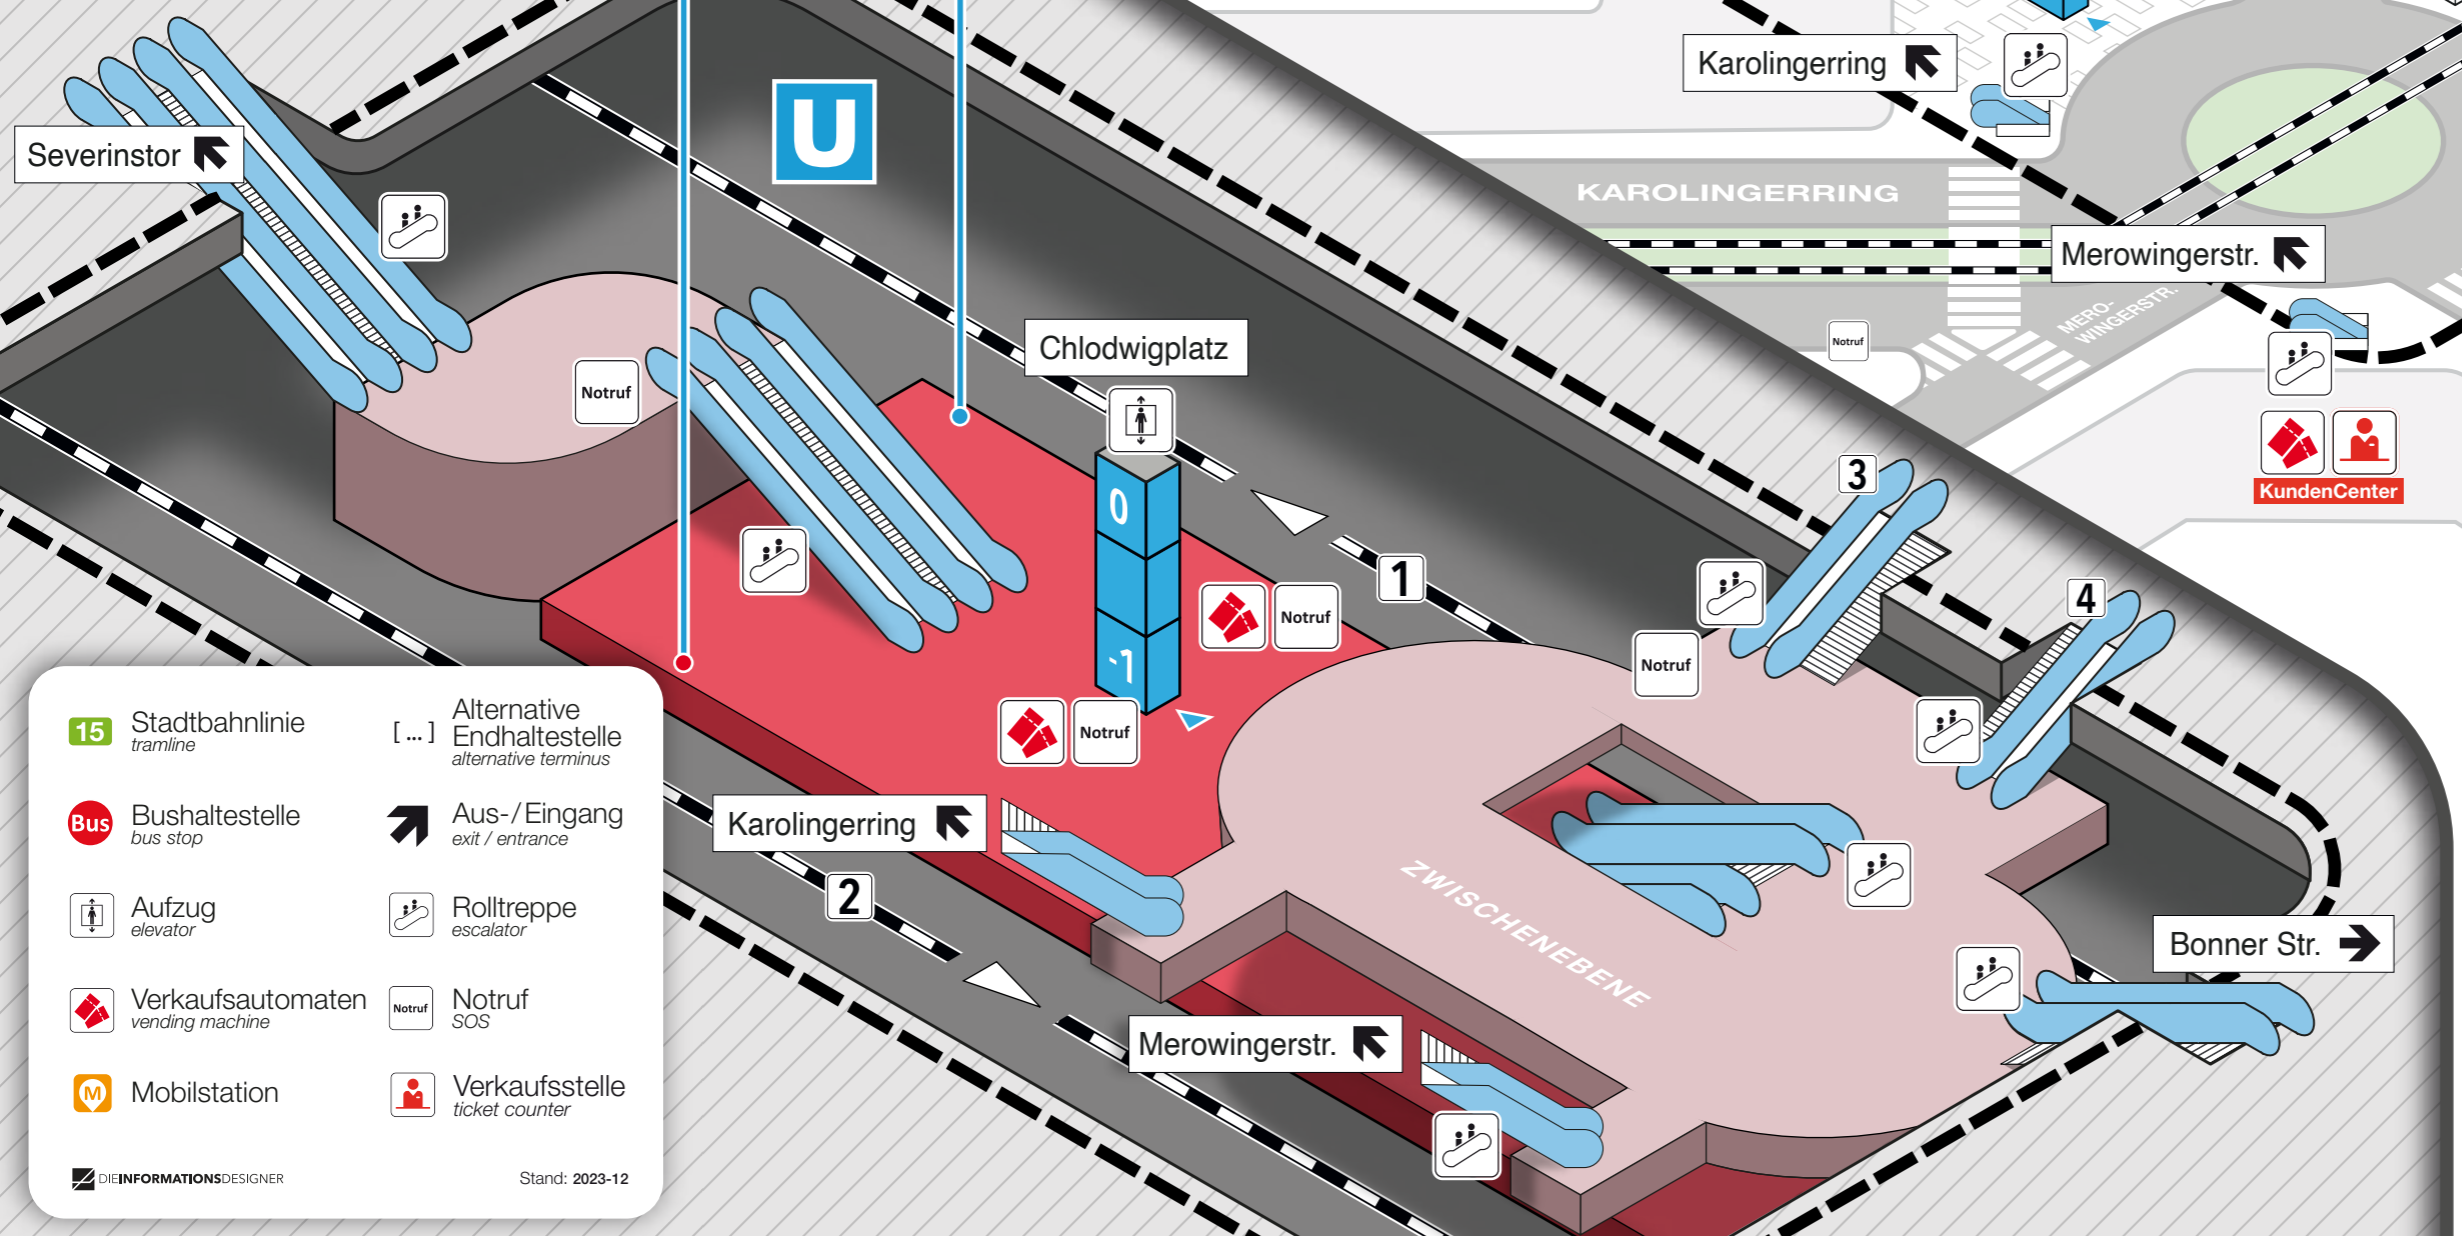

# Lageplan

## Chlodwigplatz

**OBEN**  
upper level

- 106** Marienburg Südpark Bussteig **E**
- 132** Meschenich Frankenstr.
- 17** Severinstraße Gleis **1**
- 17** Sürth Bf [Rodenkirchen Bf]
- 17** Sürth Bf [Rodenkirchen Bf] Gleis **2**
- 17** Severinstraße

- 15** Chorweiler [Longerich Friedhof] Gleis **3**
- 16** Niehl Sebastianstr.
- 133** Zollstock Südfriedhof C
- 142** Nippes Merheimer Platz Bussteig

**UNTEN**  
lower level

- 15** Ubierring Gleis **4**
- 16** Bad Godesberg Stadthalle Gleis **4**
- [Ubierring | Sürth Bf | Wesseling | Bonn Hbf]

- 106** Heumarkt Bussteig **A**
- 132** Breslauer Platz / Hbf
- 133** Breslauer Platz / Hbf

- 142** Ubierring Bussteig **B**

<b>15</b> Stadtbahnlinie tramline	[...] Alternative Endhaltestelle alternative terminus
Bushaltestelle bus stop	Aus-/Eingang exit / entrance
Aufzug elevator	Rolltreppe escalator
Verkaufsautomaten vending machine	Notruf SOS
Mobilstation	Verkaufsstelle ticket counter