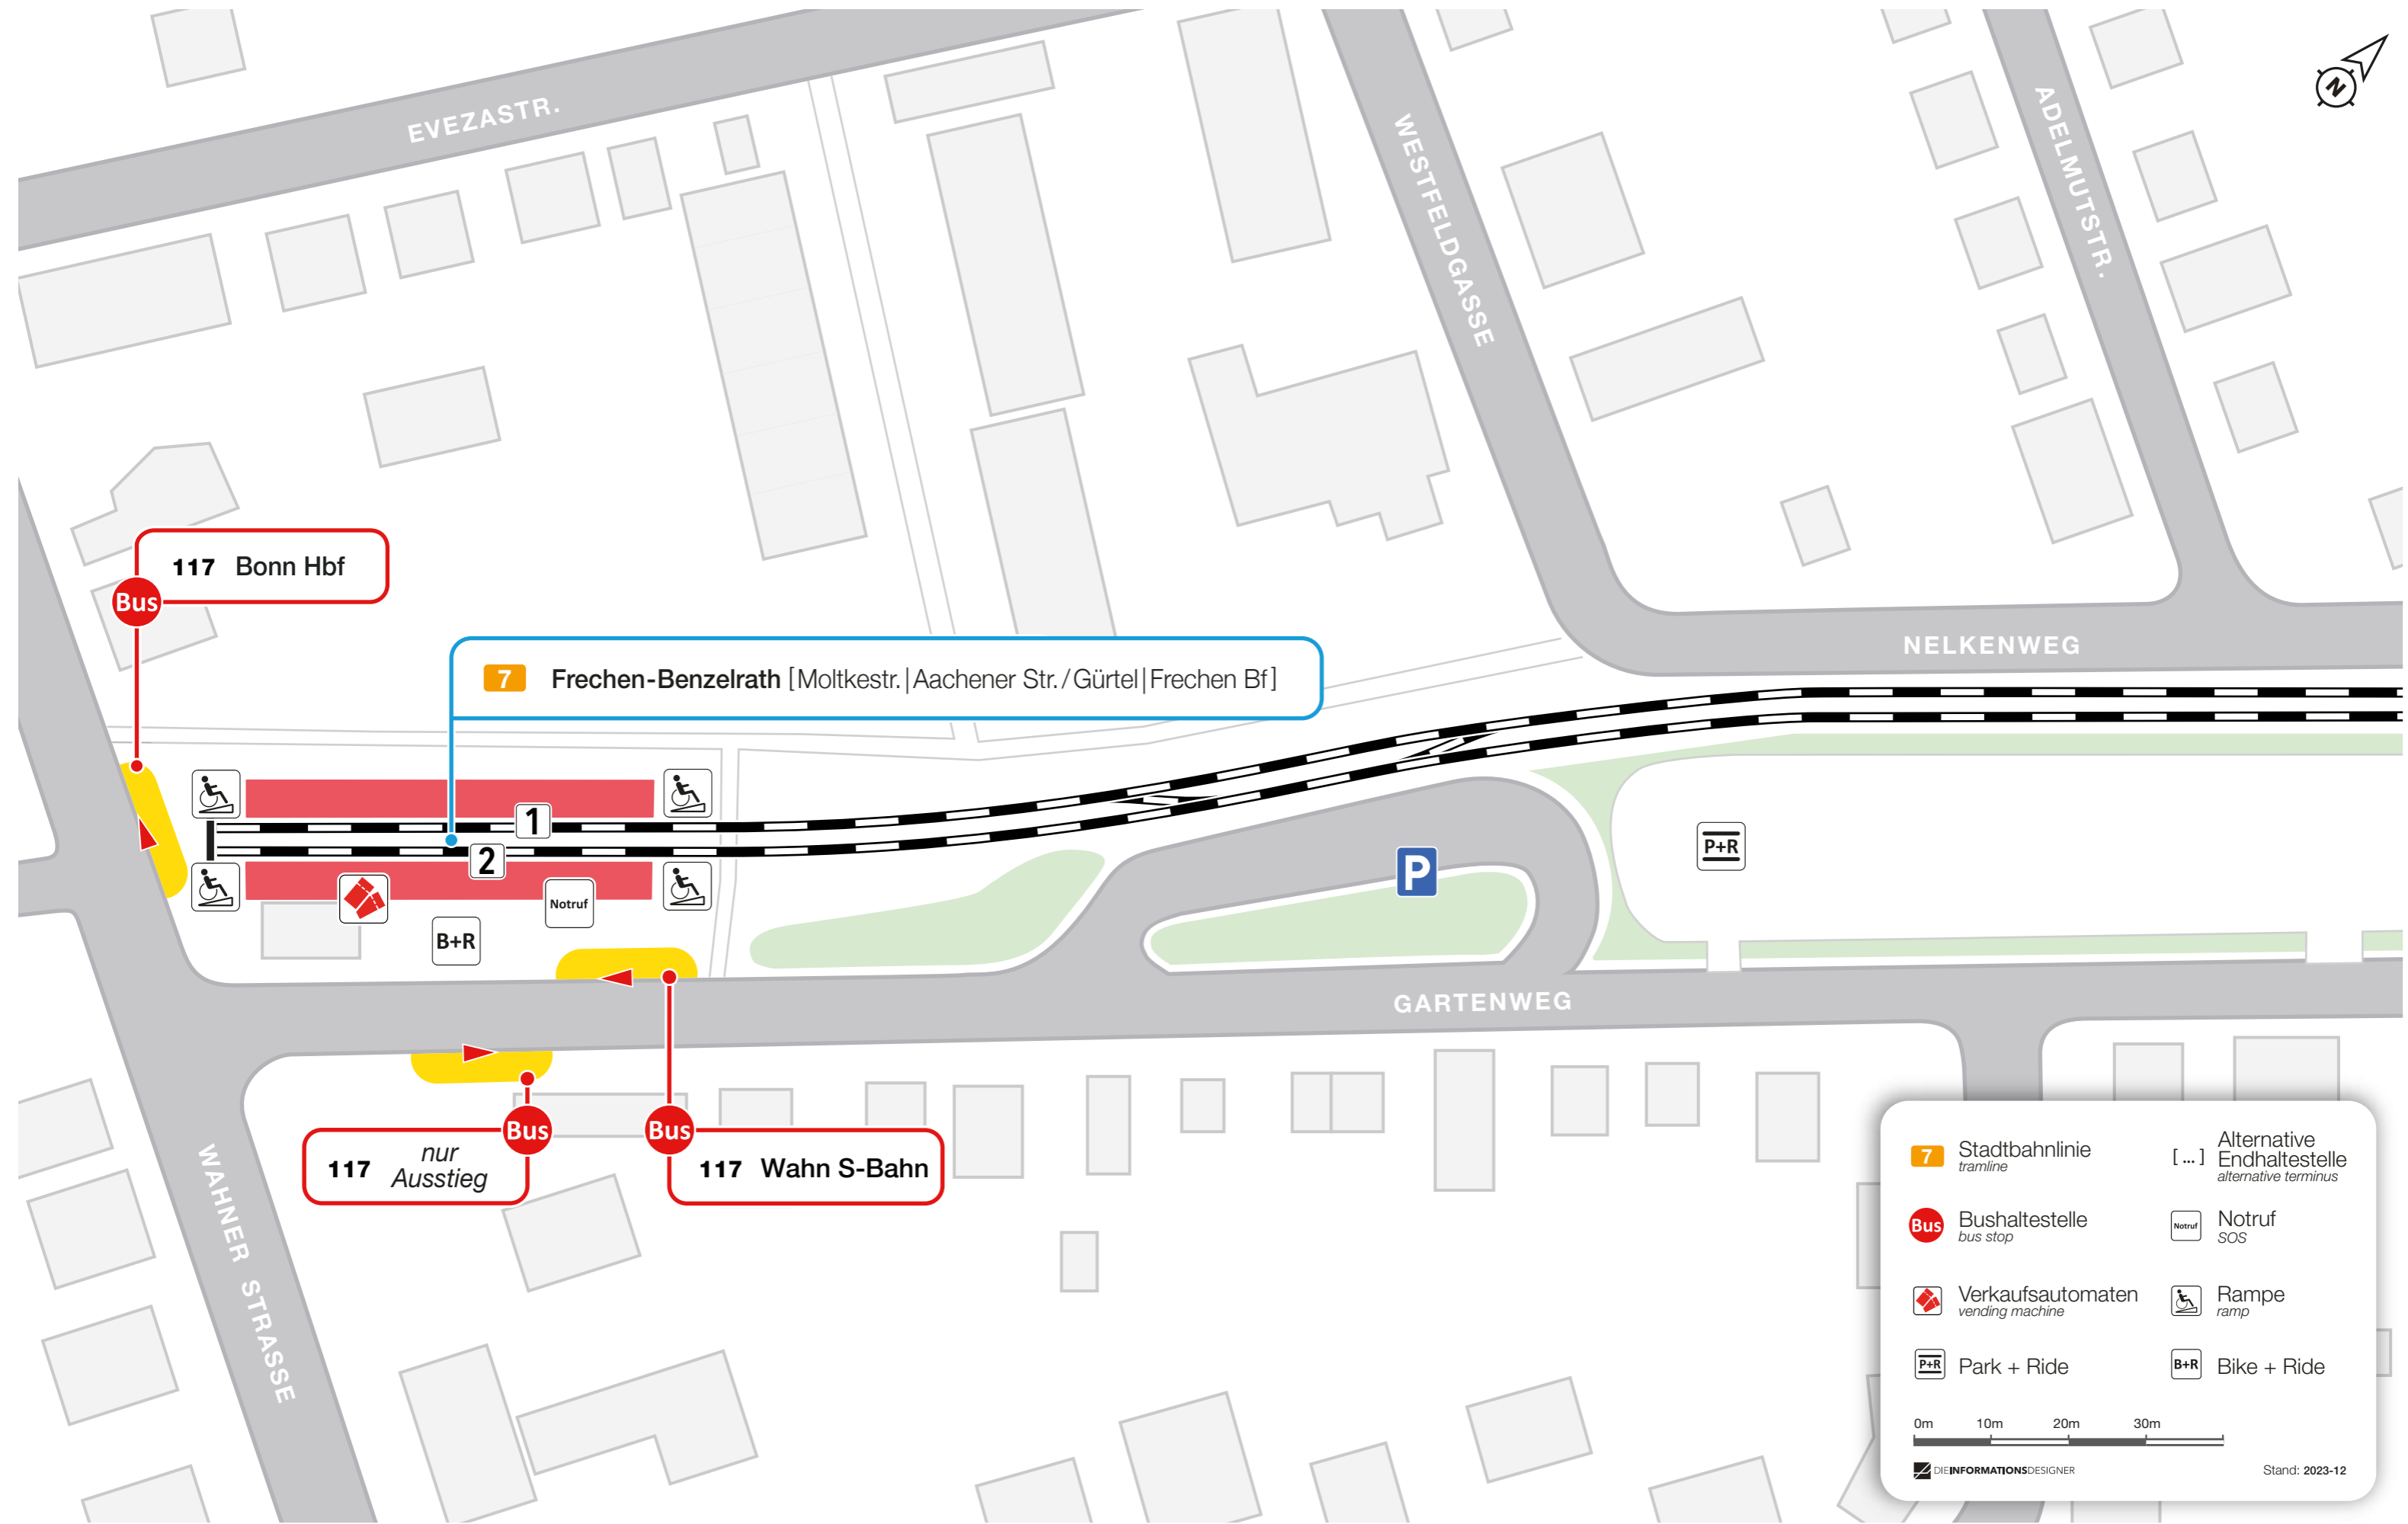

# Lageplan

Zündorf

**117 Bonn Hbf**  
Bus

**7 Frechen-Benzelrath** [Moltkestr. | Aachener Str. / Gürtel | Frechen Bf]

**117 nur Ausstieg**  
Bus

**117 Wahn S-Bahn**  
Bus

- 7** Stadtbahnlinie *tramline*
- Bus** Bushaltestelle *bus stop*
- Verkaufsmaschinen *vending machine*
- P+R** Park + Ride
- ...** Alternative Endhaltestelle *alternative terminus*
- Notruf SOS
- Rampe *ramp*
- B+R** Bike + Ride